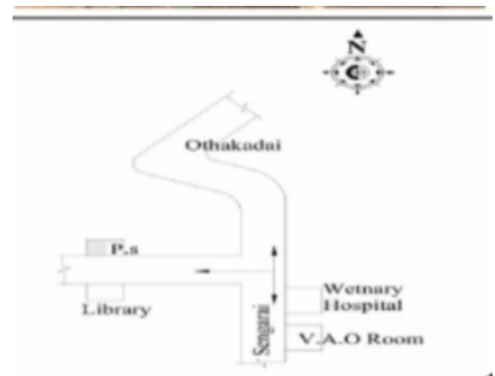

Key MAP View