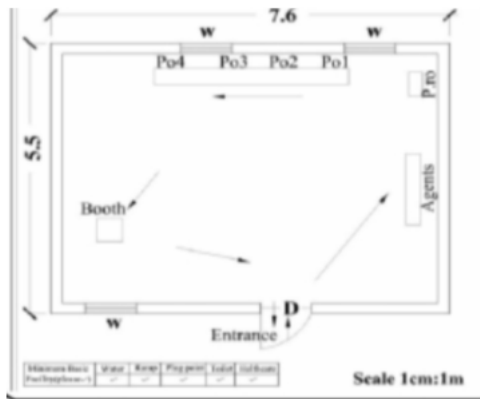

4. வாக்காளர்களின் எண்ணிக்கை

தொடங்கும் வரிசை எண்	முடியும் வரிசை எண்.	நிகர வாக்காளர்களின் எண்ணிக்கை			
		ஆண்	பெண்	மூன்றாம் பாலினம்	மொத்தம்
1	415	202	205	0	407

கையொப்பம்

Nazri Naksha

Google Map View

Polling Station Building Front View

Polling Station Front View

Cad View

Key MAP View