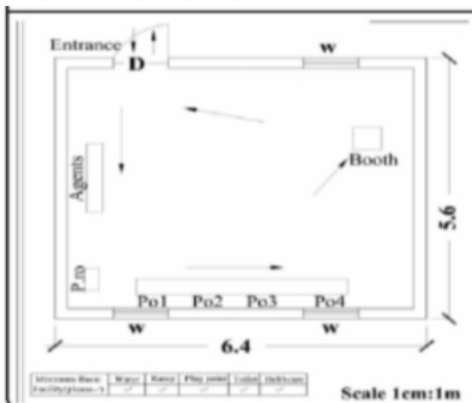

Google Map View

Polling Station Building Front View

Polling Station Front View

Cad View

Key MAP View

சட்டமன்றத் தொகுதியின் எண் மற்றும் பெயர் : 93-சேந்தமங்கலம் மற்றும் பெயர் : 1-எட்புளி நாடு(வ.கி) மற்றும் (ஊ), பலவாளி வார்டு-1 பிரிவு எண் மற்றும் பெயர்