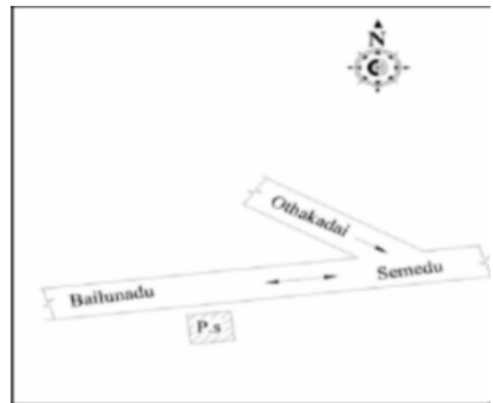

Google Map View

Polling Station Building Front View

Polling Station Front View

Cad View

Key MAP View

சட்டமன்றத் தொகுதியின் எண் மற்றும் பெயர் : 93-சேந்தமங்கலம் மற்றும் பெயர் : 1-எட்புளி நாடு(வ.கி) மற்றும் (ஊ), பலவாளி வார்டு-1 பிரிவு எண் மற்றும் பெயர்