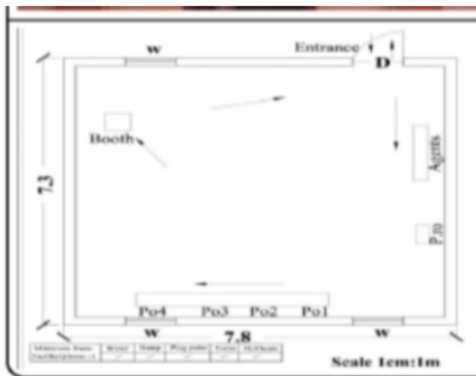

Google Map View

Polling Station Building Front View

Polling Station Front View

Cad View

Key MAP View

சட்டமன்றத் தொகுதியின் எண் மற்றும் பெயர் : 93-சேந்தமங்கலம்
பிரிவு எண் மற்றும் பெயர் 1-எட்புளி நாடு (வ.கி) மற்றும் (ஊ), செங்காடு வார்டு-2