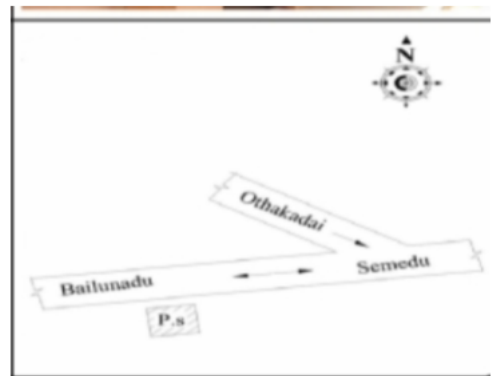

Google Map View

Polling Station Building Front View

Polling Station Front View

Cad View

Key MAP View

சட்டமன்றத் தொகுதியின் எண் மற்றும் பெயர் : 93-சேந்தமங்கலம்
பிரிவு எண் மற்றும் பெயர் 1-எட்புளி நாடு (வ.கி) மற்றும் (ஊ), செங்காடு வார்டு-2