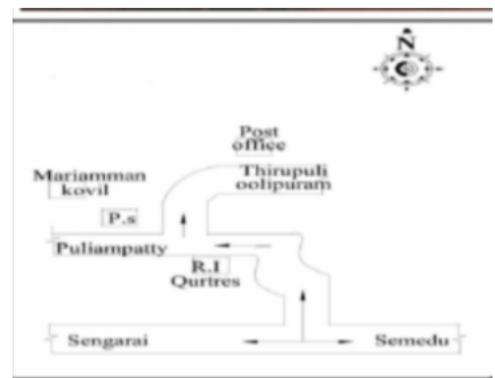

Google Map View

Polling Station Building Front View

Polling Station Front View

Cad View

Key MAP View

சட்டமன்றத் தொகுதியின் எண் மற்றும் பெயர் : 93-சேந்தமங்கலம் மற்றும் பெயர் : 1-திருப்புகி நாடு (வ.கி) மற்றும் (ஊ), ஊர்புரம் வார்டு-1 பிரிவு எண் மற்றும் பெயர்