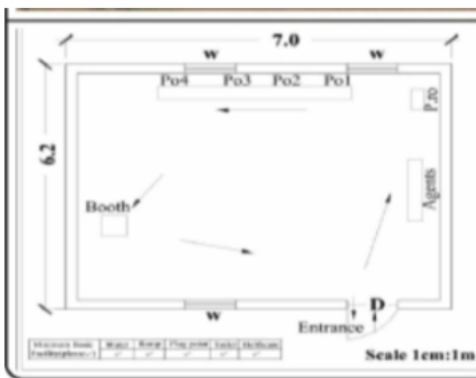

Google Map View

Polling Station Building Front View

Polling Station Front View

Cad View

Key MAP View

சட்டமன்றத் தொகுதியின் எண் மற்றும் பெயர் : 93-சேந்தமங்கலம் மற்றும் பெயர் : 1-திருப்புகி நாடு (வ.கி) மற்றும் (ஊ), ஊர்புரம் வார்டு-1 பிரிவு எண் மற்றும் பெயர்