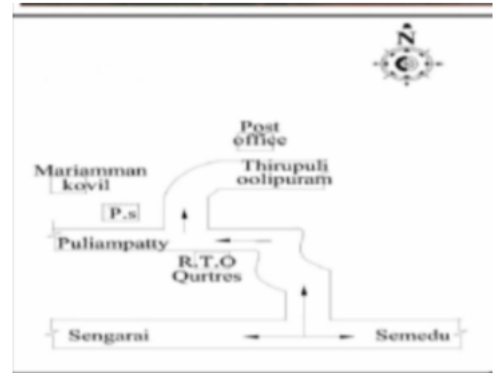

Cad View

Key MAP View