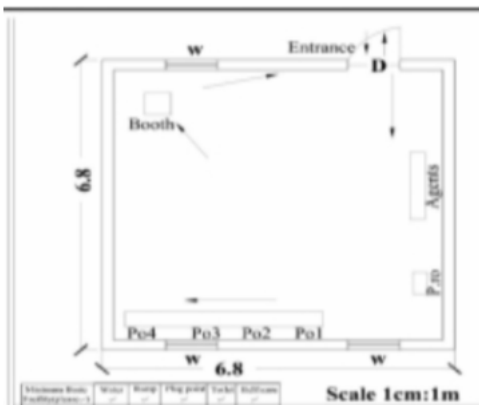

Google Map View

Polling Station Building Front View

Polling Station Front View

Cad View

Key MAP View

1 பெயர் : பார்வதி கணவர் பெயர்: அன்புராஜ் வீட்டு எண் : 1 வயது : 38 பாலினம் : பெண்	ZWI0551283 Photo is available	S2 2 பெயர் : நேத்ரா சிவக்குமார் கணவர் பெயர்: சிவக்குமார் வீட்டு எண் : 1 வயது : 38 பாலினம் : பெண்	ZWI0454926 Photo is available	3 பெயர் : மணிமேகலை தந்தை பெயர்: சுப்ரமணியன் வீட்டு எண் : 1 வயது : 35 பாலினம் : ஆண்	ZWI0454827 Photo is available
4 பெயர் : கிருஷ்ணன் தந்தை பெயர்: முத்து வீட்டு எண் : 1 வயது : 35 பாலினம் : ஆண்	ZWI0454884 Photo is available	5 பெயர் : யோகலட்சுமி கணவர் பெயர்: சிவலிங்கம் வீட்டு எண் : 1 வயது : 34 பாலினம் : பெண்	ZWI0454769 Photo is available	6 பெயர் : சந்திரசேகரன் தந்தை பெயர்: சின்னசாமி வீட்டு எண் : 1 வயது : 32 பாலினம் : ஆண்	ZWI0454744 Photo is available
7 பெயர் : இளங்கோவன் தந்தை பெயர்: கணேசன் வீட்டு எண் : 1 வயது : 32 பாலினம் : ஆண்	ZWI0454876 Photo is available	8 பெயர் : தனபால் தந்தை பெயர்: கருவட பழனி வீட்டு எண் : 1 வயது : 32 பாலினம் : ஆண்	ZWI0551291 Photo is available	9 பெயர் : வல்லரசு ரா தந்தை பெயர்: ராஜேந்தரன் வீட்டு எண் : 1 வயது : 23 பாலினம் : ஆண்	ZWI2159853 Photo is available
10 பெயர் : மகேஸ்வரி கணவர் பெயர்: கிருஷ்ணன் வீட்டு எண் : 1/1ஏ வயது : 29 பாலினம் : பெண்	ZWI2067148 Photo is available	11 பெயர் : கவிதா கணவர் பெயர்: சிவலிங்கம் வீட்டு எண் : 1-2 வயது : 43 பாலினம் : பெண்	ZWI0171645 Photo is available	12 பெயர் : முருகேசன் தந்தை பெயர்: சின்னமுத்து வீட்டு எண் : 1-2 வயது : 42 பாலினம் : ஆண்	CVM2833473 Photo is available
13 பெயர் : ரமேஷ் தந்தை பெயர்: கோணபழனி வீட்டு எண் : 1-3 வயது : 35 பாலினம் : ஆண்	ZWI0171710 Photo is available	14 பெயர் : பாலாஜி தந்தை பெயர்: பொன்னுசாமி வீட்டு எண் : 1-3 வயது : 27 பாலினம் : ஆண்	ZWI1856129 Photo is available	15 பெயர் : சிவாஜி தந்தை பெயர்: சுப்ரமணி வீட்டு எண் : 1-4 வயது : 35 பாலினம் : ஆண்	ZWI0171660 Photo is available
16 பெயர் : மாலகாளி தந்தை பெயர்: மாலகுப்பன் வீட்டு எண் : 1-6 வயது : 78 பாலினம் : ஆண்	ZWI1313782 Photo is available	17 பெயர் : கொடக்கலதா கணவர் பெயர்: தூண்டியவெள்ளையன் வீட்டு எண் : 1-6 வயது : 58 பாலினம் : பெண்	ZWI1313790 Photo is available	18 பெயர் : மாலராசேந்திரன் தந்தை பெயர்: மாலகாளி வீட்டு எண் : 1-6A வயது : 55 பாலினம் : ஆண்	ZWI1313808 Photo is available
19 பெயர் : தேவாண்டாயிலு கணவர் பெயர்: மாலராசேந்திரன் வீட்டு எண் : 1-7 வயது : 52 பாலினம் : பெண்	ZWI1313816 Photo is available	20 பெயர் : நம்பியரோஜாப்பூ தந்தை பெயர்: நம்பியசீரங்கன் வீட்டு எண் : 1-10 வயது : 81 பாலினம் : ஆண்	CVM1761857 Photo is available	21 பெயர் : கோணராசம்மாள் கணவர் பெயர்: ஆடுவதங்கராசு வீட்டு எண் : 1-10 வயது : 71 பாலினம் : பெண்	ZWI1313824 Photo is available
22 பெயர் : அரட்டவெள்ளையம்மாள் கணவர் பெயர்: கீச்சரவெள்ளைச்சாமி வீட்டு எண் : 1-11 வயது : 90 பாலினம் : பெண்	ZWI1313832 Photo is available	23 பெயர் : மாதையமுத்துசாமி தந்தை பெயர்: மாதையஅரியன் வீட்டு எண் : 1-11 வயது : 63 பாலினம் : ஆண்	ZWI1313840 Photo is available	24 பெயர் : பெரம்பசரசு கணவர் பெயர்: மாதையமுத்துசாமி வீட்டு எண் : 1-11 வயது : 60 பாலினம் : பெண்	ZWI1313857 Photo is available
25 பெயர் : எரசின்னுசாமி தந்தை பெயர்: எரமகுப்புசாமி வீட்டு எண் : 1-11A வயது : 62 பாலினம் : ஆண்	ZWI1313865 Photo is available	26 பெயர் : மாதையா கணேசன் தந்தை பெயர்: மாதையா பொன்னுசாமி வீட்டு எண் : 1-11A வயது : 57 பாலினம் : ஆண்	CVM3160314 Photo is available	27 பெயர் : அருள்பாண்டியன் தந்தை பெயர்: தங்கராஜ் வீட்டு எண் : 1-12 வயது : 36 பாலினம் : ஆண்	ZWI0171694 Photo is available
28 பெயர் : குமரேசன் தந்தை பெயர்: மாதையகணேசன் வீட்டு எண் : 1-12 வயது : 33 பாலினம் : ஆண்	ZWI0400945 Photo is available	29 பெயர் : கருவடஅல்லிமுத்து தந்தை பெயர்: கருவடகுப்புசாமி வீட்டு எண் : 1-13 வயது : 62 பாலினம் : ஆண்	ZWI1313873 Photo is available	30 பெயர் : கோணசெட்டியம்மாள் கணவர் பெயர்: மாதையதங்கராசு வீட்டு எண் : 1-13 வயது : 53 பாலினம் : பெண்	ZWI1313881 Photo is available