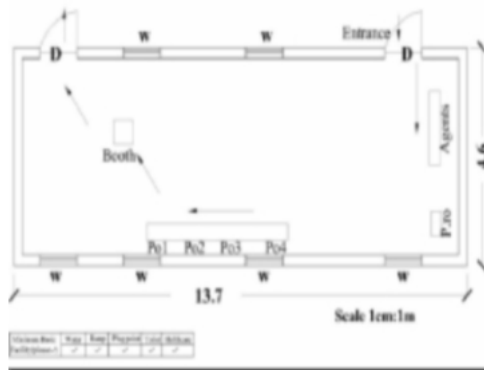

Google Map View

Polling Station Building Front View

Polling Station Front View

Cad View

Key MAP View

1 பெயர் : ரேவதி கணவர் பெயர்: ராசப்பன் வீட்டு எண் : 1 வயது : 35 பாலினம் : பெண் Photo is available	ZWI0373001	2 பெயர் : கனகா கணவர் பெயர்: சுரேஷ் வீட்டு எண் : 1 வயது : 33 பாலினம் : பெண் Photo is available	ZWI0372847	3 பெயர் : பிரசாத் தந்தை பெயர்: கணேசன் வீட்டு எண் : 1 வயது : 33 பாலினம் : ஆண் Photo is available	ZWI0292078
4 பெயர் : பிரகாஷ் தந்தை பெயர்: அய்யாசாமி வீட்டு எண் : 1 வயது : 31 பாலினம் : ஆண் Photo is available	ZWI0948604	5 பெயர் : அபிராமி கணவர் பெயர்: சிலம்பரசன் வீட்டு எண் : 1 வயது : 30 பாலினம் : பெண் Photo is available	ZWI0948620	6 பெயர் : அரசகுமாரன் தந்தை பெயர்: செல்வராஜ் வீட்டு எண் : 1 வயது : 29 பாலினம் : ஆண் Photo is available	ZWI0875021
7 பெயர் : கௌசல்யா தந்தை பெயர்: கணேசன் வீட்டு எண் : 1 வயது : 27 பாலினம் : பெண் Photo is available	ZWI0971077	8 பெயர் : தேவராஜன் தந்தை பெயர்: தங்கப்பொன்னு வீட்டு எண் : 1 வயது : 27 பாலினம் : ஆண் Photo is available	ZWI0971085	9 பெயர் : சிரஞ்சீவி தந்தை பெயர்: அய்யாசாமி வீட்டு எண் : 1 வயது : 27 பாலினம் : ஆண் Photo is available	ZWI0971093
10 பெயர் : தேவராஜ் தந்தை பெயர்: முருகேசன் வீட்டு எண் : 1 வயது : 27 பாலினம் : ஆண் Photo is available	ZWI1876747	11 பெயர் : அஜீத் தந்தை பெயர்: முத்துசாமி வீட்டு எண் : 1 வயது : 26 பாலினம் : ஆண் Photo is available	ZWI1876531	12 பெயர் : ஸ்ரீதரன் தந்தை பெயர்: பழனிசாமி வீட்டு எண் : 1 வயது : 25 பாலினம் : ஆண் Photo is available	ZWI1876663
13 பெயர் : மணிகண்டன் தந்தை பெயர்: சங்கர் வீட்டு எண் : 1 வயது : 24 பாலினம் : ஆண் Photo is available	ZWI1876689	14 பெயர் : பால்ராஜ் -- தந்தை பெயர்: பிச்சமுத்து வீட்டு எண் : 1- வயது : 35 பாலினம் : ஆண் Photo is available	ZWI0372920	15 பெயர் : லதா கணவர் பெயர்: அப்புசாமி வீட்டு எண் : 1-2 வயது : 43 பாலினம் : பெண் Photo is available	ZWI0292037
16 பெயர் : மைந்தஅப்புசாமி தந்தை பெயர்: மைந்ததங்கராசு வீட்டு எண் : 1-2 வயது : 42 பாலினம் : ஆண் Photo is available	CVM3182250	17 பெயர் : குணா தந்தை பெயர்: அப்பூஸாமி வீட்டு எண் : 1/2 வயது : 21 பாலினம் : ஆண் Photo is available	ZWI2093284	18 பெயர் : எளமண்டசின்னக்காள் கணவர் பெயர்: தங்கையன் வீட்டு எண் : 1-3 வயது : 64 பாலினம் : பெண் Photo is available	CVM3182268
19 பெயர் : கம்பரமேஷ் தந்தை பெயர்: தங்கையன் வீட்டு எண் : 1-3 வயது : 42 பாலினம் : ஆண் Photo is available	CVM3182276	20 பெயர் : ராசப்பன் தந்தை பெயர்: கம்பதங்கையன் வீட்டு எண் : 1-3 வயது : 37 பாலினம் : ஆண் Photo is available	CVM3264330	21 பெயர் : தர்மராஜ் தந்தை பெயர்: தங்கையன் வீட்டு எண் : 1-3 வயது : 35 பாலினம் : ஆண் Photo is available	ZWI0172056
22 பெயர் : சிலம்பரசன் தந்தை பெயர்: செல்வராஜ் வீட்டு எண் : 1-3 வயது : 30 பாலினம் : ஆண் Photo is available	ZWI0729467	23 பெயர் : மைந்ததங்கராசு தந்தை பெயர்: சடையன் வீட்டு எண் : 1-4 வயது : 69 பாலினம் : ஆண் Photo is available	CVM3161882	24 பெயர் : செல்லம் கணவர் பெயர்: மைந்தகொழந்தசாமி வீட்டு எண் : 1-4 வயது : 59 பாலினம் : பெண் Photo is available	ZWI1321223
25 பெயர் : மணிவண்ணன் தந்தை பெயர்: செல்வராஜ் வீட்டு எண் : 1-4-A வயது : 28 பாலினம் : ஆண் Photo is available	ZWI0875062	26 பெயர் : ஹரிஹரன் தந்தை பெயர்: அசோகன் வீட்டு எண் : 1-5 வயது : 21 பாலினம் : ஆண் Photo is available	ZWI2134377	27 பெயர் : மன்னெடுத்தசின்னப்பையன் தந்தை பெயர்: மண்சீரங்கன் வீட்டு எண் : 1-6 வயது : 57 பாலினம் : ஆண் Photo is available	ZWI1321231
28 பெயர் : பத்மினி கணவர் பெயர்: மணிவண்ணன் வீட்டு எண் : 1-8 வயது : 25 பாலினம் : பெண் Photo is available	ZWI1966795	29 பெயர் : உத்தமி தந்தை பெயர்: முருகேசன் வீட்டு எண் : 1/8 வயது : 21 பாலினம் : பெண் Photo is available	ZWI2134229	30 பெயர் : மைந்தரவிச்சந்திரன் தந்தை பெயர்: மைந்தபழனி வீட்டு எண் : 1-11 வயது : 42 பாலினம் : ஆண் Photo is available	CVM3161908