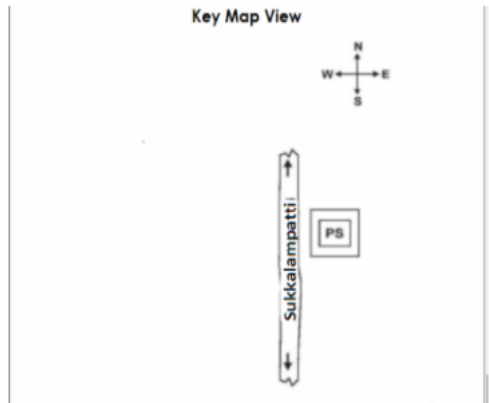

Google Map View

Polling Station Building Front View

Polling Station Front View

Cad View

Key MAP View

சட்டமன்றத் தொகுதியின் எண் மற்றும் பெயர் : 93-சேந்தமங்கலம் மற்றும் பெயர் : 1-குண்டுளி நாடு (வ.கி) மற்றும் (ஊ), புதுக்கோம்பை வார்டு 3