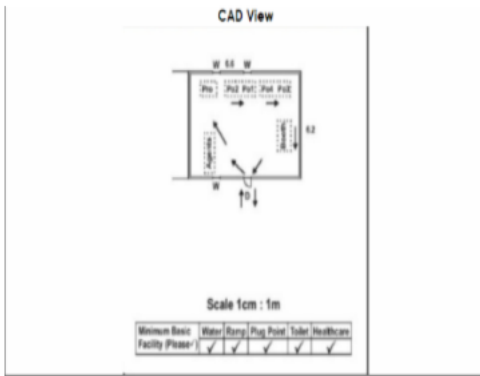

Google Map View

Polling Station Building Front View

Polling Station Front View

Cad View

Key MAP View

சட்டமன்றத் தொகுதியின் எண் மற்றும் பெயர் : 93-சேந்தமங்கலம் மற்றும் பெயர் : 1-குண்டுளி நாடு (வ.கி) மற்றும் (ஊ), புதுக்கோம்பை வார்டு 3