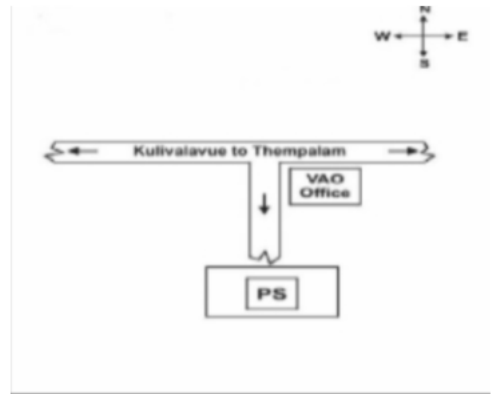

Google Map View

Polling Station Building Front View

Polling Station Front View

Cad View

Key MAP View

1 பெயர் : தீத்தபாடி சூப்புசாமி தந்தை பெயர் : செல்லன் வீட்டு எண் : 1-1 வயது : 63 பாலினம் : ஆண் Photo is available	ZWI1325430	2 பெயர் : கீதா கணவர் பெயர் : கதிரேசன் வீட்டு எண் : 1/1 வயது : 27 பாலினம் : பெண் Photo is available	ZWI1855725	3 பெயர் : கௌசல்யா கணவர் பெயர் : தேவராஜ் வீட்டு எண் : 1-1 வயது : 26 பாலினம் : பெண் Photo is available	ZWI1885342
4 பெயர் : கார்த்திக் ரா தந்தை பெயர் : ராஜ் வீட்டு எண் : 1/2 வயது : 19 பாலினம் : ஆண் Photo is available	ZWI2234573	5 பெயர் : தீ செ ராஜ் தந்தை பெயர் : செல்லப்பன் வீட்டு எண் : 1-3 வயது : 78 பாலினம் : ஆண் Photo is available	ZWI1325448	6 பெயர் : சோத்த சாரதா கணவர் பெயர் : தீத்தபாடி ராசு வீட்டு எண் : 1-3 வயது : 63 பாலினம் : பெண் Photo is available	CVM2823805
7 பெயர் : சின்னப்பொன்னு கணவர் பெயர் : தீத்தபாடி ராசு வீட்டு எண் : 1-3 வயது : 47 பாலினம் : பெண் Photo is available	CVM2823763	8 பெயர் : சினுமதிராஜாத்தி கணவர் பெயர் : தீத்தபாடி முத்துசாமி வீட்டு எண் : 1-4 வயது : 58 பாலினம் : பெண் Photo is available	ZWI1325455	9 பெயர் : காலாய் ராஜ் மான் கணவர் பெயர் : துரைசாமி வீட்டு எண் : 1-6 வயது : 75 பாலினம் : பெண் Photo is available	ZWI1325463
10 பெயர் : தீத்தபாடி அன்பழகன் தந்தை பெயர் : துரைசாமி வீட்டு எண் : 1-6 வயது : 42 பாலினம் : ஆண் Photo is available	CVM2822591	11 பெயர் : மண்ணெடுத்தகற்பகம் கணவர் பெயர் : அன்பழகன் வீட்டு எண் : 1-6 வயது : 42 பாலினம் : பெண் Photo is available	CVM2823862	12 பெயர் : தீத்தபாடி செல்வராஜ் தந்தை பெயர் : ஆறுமுகம் வீட்டு எண் : 1-7 வயது : 58 பாலினம் : ஆண் Photo is available	ZWI1325471
13 பெயர் : லலிதா கணவர் பெயர் : தீத்தபாடி செல்வராஜ் வீட்டு எண் : 1-7 வயது : 54 பாலினம் : பெண் Photo is available	CVM2823854	14 பெயர் : தீத்தம்பாடி செல்வம் தந்தை பெயர் : துரைசாமி வீட்டு எண் : 1-8 வயது : 44 பாலினம் : ஆண் Photo is available	CVM2826303	15 பெயர் : சாம்பலாடி ராஜ் குமாரி கணவர் பெயர் : தீத்தம்பாடி செல்வம் வீட்டு எண் : 1-8 வயது : 42 பாலினம் : பெண் Photo is available	CVM2825735
16 பெயர் : எருமைய அல்லியம்மாள் கணவர் பெயர் : தீத்தபாடி பொன்னுசாமி வீட்டு எண் : 1-9 வயது : 64 பாலினம் : பெண் Photo is available	CVM3237237	17 பெயர் : கபந்தசுதோஜா கணவர் பெயர் : தீத்தபாடி சின்னையன் வீட்டு எண் : 1-9 வயது : 58 பாலினம் : பெண் Photo is available	ZWI1325489	18 பெயர் : தீத்தபாடி சுப்பிரமணியம் தந்தை பெயர் : பொன்னுசாமி வீட்டு எண் : 1-9 வயது : 53 பாலினம் : ஆண் Photo is available	ZWI1325497
19 பெயர் : செலும்பிய புஷ்பராணி கணவர் பெயர் : தீத்தபாடி சுப்பிரமணியம் வீட்டு எண் : 1-9 வயது : 51 பாலினம் : பெண் Photo is available	ZWI1325505	20 பெயர் : கப்பு கராசம்மாள் கணவர் பெயர் : தீத்தபாடி ஆறுமுகம் வீட்டு எண் : 1-11 வயது : 71 பாலினம் : பெண் Photo is available	CVM2823896	21 பெயர் : தீத்தபாடி ராஜ்மாணிக்கம் தந்தை பெயர் : பொன்னுசாமி வீட்டு எண் : 1-11 வயது : 68 பாலினம் : ஆண் Photo is available	ZWI1325513
22 பெயர் : மைந்தபாக்கியம் கணவர் பெயர் : தீத்தபாடி ராஜ்மாணிக்கம் வீட்டு எண் : 1-11 வயது : 66 பாலினம் : பெண் Photo is available	CVM2823797	23 பெயர் : ஜெயபால் தந்தை பெயர் : ராஜ்மாணிக்கம் வீட்டு எண் : 1-11 வயது : 45 பாலினம் : ஆண் Photo is available	CVM2825479	24 பெயர் : சாந்தி இதரர் பெயர் : ராஜ்மாணிக்கம் வீட்டு எண் : 1-11 வயது : 43 பாலினம் : பெண் Photo is available	CVM2825362
25 பெயர் : பாக்கியராஜ் தந்தை பெயர் : சின்னையன் வீட்டு எண் : 1-12 வயது : 40 பாலினம் : ஆண் Photo is available	ZWI0112953	26 பெயர் : ஸ்ரீதா தந்தை பெயர் : சுப்பிரமணியம் வீட்டு எண் : 2-21 வயது : 25 பாலினம் : பெண் Photo is available	ZWI1101989	27 பெயர் : வனஜா தந்தை பெயர் : தங்கராஜ் வீட்டு எண் : 2/43 வயது : 23 பாலினம் : பெண் Photo is available	ZWI2084218
28 பெயர் : சிவராஜன் தந்தை பெயர் : சந்திரன் வீட்டு எண் : 2-56 வயது : 27 பாலினம் : ஆண் Photo is available	ZWI1108331	29 பெயர் : லோகநாதன் தந்தை பெயர் : சின்னசாமி வீட்டு எண் : 2/99 வயது : 27 பாலினம் : ஆண் Photo is available	ZWI2084465	30 பெயர் : கோகிலா தந்தை பெயர் : அன்பழகன் வீட்டு எண் : 6 வயது : 23 பாலினம் : பெண் Photo is available	ZWI2084390