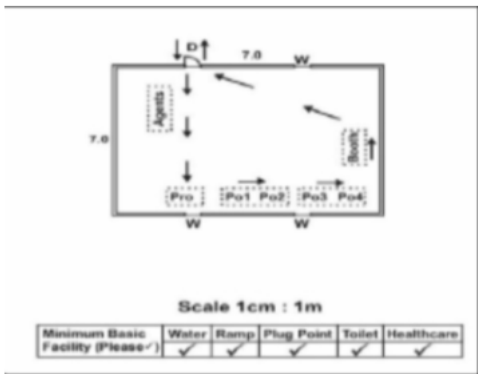

Google Map View

Polling Station Building Front View

Polling Station Front View

Cad View

Key MAP View

1 பெயர் : தீத்தபாடி சூப்புசாமி தந்தை பெயர் : செல்லன் வீட்டு எண் : 1-1 வயது : 63 பாலினம் : ஆண் Photo is available	ZWI1325430	2 பெயர் : கீதா கணவர் பெயர் : கதிரேசன் வீட்டு எண் : 1/1 வயது : 27 பாலினம் : பெண் Photo is available	ZWI1855725	3 பெயர் : கௌசல்யா கணவர் பெயர் : தேவராஜ் வீட்டு எண் : 1-1 வயது : 26 பாலினம் : பெண் Photo is available	ZWI1885342
4 பெயர் : கார்த்திக் ரா தந்தை பெயர் : ராஜ் வீட்டு எண் : 1/2 வயது : 19 பாலினம் : ஆண் Photo is available	ZWI2234573	5 பெயர் : தீ செ ராஜ் தந்தை பெயர் : செல்லப்பன் வீட்டு எண் : 1-3 வயது : 78 பாலினம் : ஆண் Photo is available	ZWI1325448	6 பெயர் : சோத்த சாரதா கணவர் பெயர் : தீத்தபாடி ராசு வீட்டு எண் : 1-3 வயது : 63 பாலினம் : பெண் Photo is available	CVM2823805
7 பெயர் : சின்னப்பொன்னு கணவர் பெயர் : தீத்தபாடி ராசு வீட்டு எண் : 1-3 வயது : 47 பாலினம் : பெண் Photo is available	CVM2823763	8 பெயர் : சினுமதிராஜாத்தி கணவர் பெயர் : தீத்தபாடி முத்துசாமி வீட்டு எண் : 1-4 வயது : 58 பாலினம் : பெண் Photo is available	ZWI1325455	9 பெயர் : காலாய் ராஜ் மான் கணவர் பெயர் : துரைசாமி வீட்டு எண் : 1-6 வயது : 75 பாலினம் : பெண் Photo is available	ZWI1325463
10 பெயர் : தீத்தபாடி அன்பழகன் தந்தை பெயர் : துரைசாமி வீட்டு எண் : 1-6 வயது : 42 பாலினம் : ஆண் Photo is available	CVM2822591	11 பெயர் : மண்ணெடுத்தகற்பகம் கணவர் பெயர் : அன்பழகன் வீட்டு எண் : 1-6 வயது : 42 பாலினம் : பெண் Photo is available	CVM2823862	12 பெயர் : தீத்தபாடி செல்வராஜ் தந்தை பெயர் : ஆறுமுகம் வீட்டு எண் : 1-7 வயது : 58 பாலினம் : ஆண் Photo is available	ZWI1325471
13 பெயர் : லலிதா கணவர் பெயர் : தீத்தபாடி செல்வராஜ் வீட்டு எண் : 1-7 வயது : 54 பாலினம் : பெண் Photo is available	CVM2823854	14 பெயர் : தீத்தம்பாடி செல்வம் தந்தை பெயர் : துரைசாமி வீட்டு எண் : 1-8 வயது : 44 பாலினம் : ஆண் Photo is available	CVM2826303	15 பெயர் : சாம்பலாடி ராஜ் குமாரி கணவர் பெயர் : தீத்தம்பாடி செல்வம் வீட்டு எண் : 1-8 வயது : 42 பாலினம் : பெண் Photo is available	CVM2825735
16 பெயர் : எருமைய அல்லியம்மாள் கணவர் பெயர் : தீத்தபாடி பொன்னுசாமி வீட்டு எண் : 1-9 வயது : 64 பாலினம் : பெண் Photo is available	CVM3237237	17 பெயர் : கபந்தசுதோஜா கணவர் பெயர் : தீத்தபாடி சின்னையன் வீட்டு எண் : 1-9 வயது : 58 பாலினம் : பெண் Photo is available	ZWI1325489	18 பெயர் : தீத்தபாடி சுப்பிரமணியம் தந்தை பெயர் : பொன்னுசாமி வீட்டு எண் : 1-9 வயது : 53 பாலினம் : ஆண் Photo is available	ZWI1325497
19 பெயர் : செலும்பிய புஷ்பராணி கணவர் பெயர் : தீத்தபாடி சுப்பிரமணியம் வீட்டு எண் : 1-9 வயது : 51 பாலினம் : பெண் Photo is available	ZWI1325505	20 பெயர் : கப்பு கராசம்மாள் கணவர் பெயர் : தீத்தபாடி ஆறுமுகம் வீட்டு எண் : 1-11 வயது : 71 பாலினம் : பெண் Photo is available	CVM2823896	21 பெயர் : தீத்தபாடி ராஜ்மாணிக்கம் தந்தை பெயர் : பொன்னுசாமி வீட்டு எண் : 1-11 வயது : 68 பாலினம் : ஆண் Photo is available	ZWI1325513
22 பெயர் : மைந்தபாக்கியம் கணவர் பெயர் : தீத்தபாடி ராஜ்மாணிக்கம் வீட்டு எண் : 1-11 வயது : 66 பாலினம் : பெண் Photo is available	CVM2823797	23 பெயர் : ஜெயபால் தந்தை பெயர் : ராஜ்மாணிக்கம் வீட்டு எண் : 1-11 வயது : 45 பாலினம் : ஆண் Photo is available	CVM2825479	24 பெயர் : சாந்தி இதரர் பெயர் : ராஜ்மாணிக்கம் வீட்டு எண் : 1-11 வயது : 43 பாலினம் : பெண் Photo is available	CVM2825362
25 பெயர் : பாக்கியராஜ் தந்தை பெயர் : சின்னையன் வீட்டு எண் : 1-12 வயது : 40 பாலினம் : ஆண் Photo is available	ZWI0112953	26 பெயர் : ஸ்ரீதா தந்தை பெயர் : சுப்பிரமணியம் வீட்டு எண் : 2-21 வயது : 25 பாலினம் : பெண் Photo is available	ZWI1101989	27 பெயர் : வனஜா தந்தை பெயர் : தங்கராஜ் வீட்டு எண் : 2/43 வயது : 23 பாலினம் : பெண் Photo is available	ZWI2084218
28 பெயர் : சிவராஜன் தந்தை பெயர் : சந்திரன் வீட்டு எண் : 2-56 வயது : 27 பாலினம் : ஆண் Photo is available	ZWI1108331	29 பெயர் : லோகநாதன் தந்தை பெயர் : சின்னசாமி வீட்டு எண் : 2/99 வயது : 27 பாலினம் : ஆண் Photo is available	ZWI2084465	30 பெயர் : கோகிலா தந்தை பெயர் : அன்பழகன் வீட்டு எண் : 6 வயது : 23 பாலினம் : பெண் Photo is available	ZWI2084390