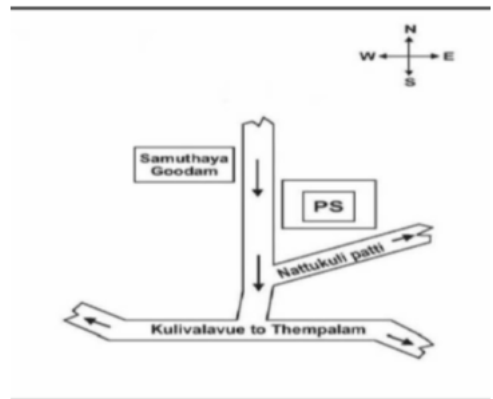

Google Map View

Polling Station Building Front View

Polling Station Front View

Cad View

Scale 1cm : 1m

Minimum Basic Facility (Please-)	Water	Ramp	Plug Point	Toilet	Healthcare
	✓	✓	✓	✓	✓

Key MAP View

சட்டமன்றத் தொகுதியின் எண் மற்றும் பெயர் : 93-சேந்தமங்கலம் மற்றும் பெயர் : 1-குண்டூர் நாடு (வ.கி) மற்றும் (உஊ), சுண்டன் காட்டுப்பட்டி வார்டு 7 பிரிவு எண் மற்றும் பெயர்