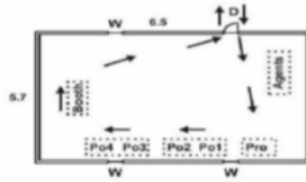

Google Map View

Polling Station Building Front View

Polling Station Front View

Cad View

Scale 1cm : 1m

Minimum Basic Facility (Please-)	Water	Ramp	Plug Point	Toilet	Healthcare
	✓	✓	✓	✓	✓

Key MAP View

சட்டமன்றத் தொகுதியின் எண் மற்றும் பெயர் : 93-சேந்தமங்கலம் மற்றும் பெயர் : 1-குண்டூர் நாடு (வ.கி) மற்றும் (உஊ), சுண்டன் காட்டுப்பட்டி வார்டு 7 பிரிவு எண் மற்றும் பெயர்