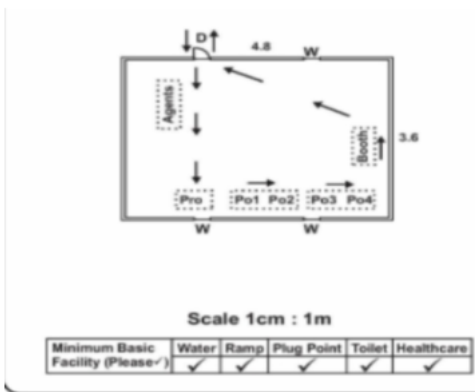

Cad View

Key MAP View