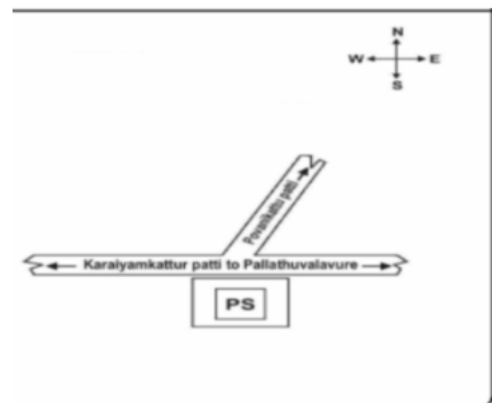

கையொப்பம்

Nazri Naksha

Google Map View

Polling Station Building Front View

Polling Station Front View

Cad View

Key MAP View

சட்டமன்றத் தொகுதியின் எண் மற்றும் பெயர் : 93-சேந்தமங்கலம் மற்றும் பெயர் : 1-வளப்பூர்நாடு (வ.கி) மற்றும் (உஈ), எல்லைக்கிராய்ப்பட்டி வார்டு -1