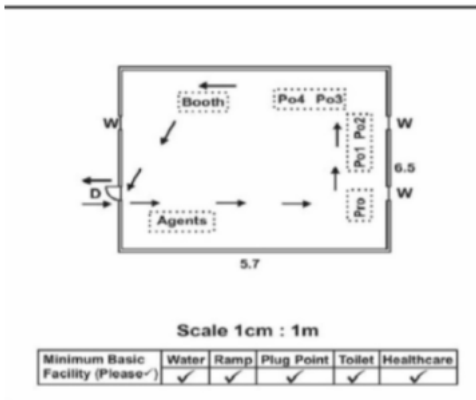

Nazri Naksha

Google Map View

Polling Station Building Front View

Polling Station Front View

Cad View

Key MAP View

1 பெயர் : சசிகலா தந்தை பெயர் : அய்யாசாமி வீட்டு எண் : 11-9e வயது : 30 பாலினம் : பெண் Photo is available	ZWI0780924	2 பெயர் : நந்தகுமார் தந்தை பெயர் : பழனிசாமி வீட்டு எண் : 12 வயது : 20 பாலினம் : ஆண் Photo is available	ZWI2104693	3 பெயர் : தாமரை செல்வி கணவர் பெயர் : மணிகண்டன் வீட்டு எண் : 14-1 வயது : 27 பாலினம் : பெண் Photo is available	ZWI1938596
4 பெயர் : ராதிகா கணவர் பெயர் : ஜெயபிரகாஷ் ஜெயபிரகாஷ் வீட்டு எண் : 14-4 வயது : 36 பாலினம் : பெண் Photo is available	ZWI0172148	5 பெயர் : சரவணன் தந்தை பெயர் : பொன்னுசாமி வீட்டு எண் : 14-5 வயது : 40 பாலினம் : ஆண் Photo is available	ZWI0172155	6 பெயர் : சசிகலா கணவர் பெயர் : சரவணன் வீட்டு எண் : 14-5 வயது : 38 பாலினம் : பெண் Photo is available	ZWI0247247
7 பெயர் : பிரதாபன் தந்தை பெயர் : சீரங்கன் வீட்டு எண் : 14-5 வயது : 30 பாலினம் : ஆண் Photo is available	ZWI0837252	8 பெயர் : பழனிசாமி தந்தை பெயர் : மாணிக்கம் வீட்டு எண் : 14-7 வயது : 39 பாலினம் : ஆண் Photo is available	CVM3107075	9 பெயர் : மணிகண்டன் தந்தை பெயர் : மாணிக்கம் வீட்டு எண் : 14-7 வயது : 38 பாலினம் : ஆண் Photo is available	ZWI0172130
10 பெயர் : சுகந்தி தந்தை பெயர் : பழனிசாமி வீட்டு எண் : 14-7 வயது : 37 பாலினம் : பெண் Photo is available	CVM3107067	11 பெயர் : புனிதா கணவர் பெயர் : மாணிகண்டன் வீட்டு எண் : 14-7 வயது : 36 பாலினம் : பெண் Photo is available	ZWI0247239	12 பெயர் : லோகேஷ்வரன் தந்தை பெயர் : சதாசிவம் வீட்டு எண் : 14-10 வயது : 23 பாலினம் : ஆண் Photo is available	ZWI2019370
13 பெயர் : பால்ராஜ் தந்தை பெயர் : சக்கிரித்திகுப்பன் வீட்டு எண் : 14-11 வயது : 57 பாலினம் : ஆண் Photo is available	CVM3173226	14 பெயர் : நீலா கணவர் பெயர் : பால்ராஜ் வீட்டு எண் : 14-11 வயது : 56 பாலினம் : பெண் Photo is available	CVM2251577	15 பெயர் : சூபன் தந்தை பெயர் : செந்தில்குமார் வீட்டு எண் : 14/13 வயது : 21 பாலினம் : ஆண் Photo is available	ZWI2085884
16 பெயர் : ராஜமாணிக்கம் தந்தை பெயர் : ஆண்டி வீட்டு எண் : 14-16 வயது : 62 பாலினம் : ஆண் Photo is available	ZWI0655878	17 பெயர் : தங்கம்மாள் கணவர் பெயர் : ராஜமாணிக்கம் வீட்டு எண் : 14-16 வயது : 59 பாலினம் : பெண் Photo is available	ZWI0655696	18 பெயர் : கார்த்திபிரியா தந்தை பெயர் : பழனிசாமி வீட்டு எண் : 14-16 வயது : 36 பாலினம் : பெண் Photo is available	ZWI0876151
19 பெயர் : கார்த்திக்ராஜா தந்தை பெயர் : ராஜமாணிக்கம் வீட்டு எண் : 14-16 வயது : 35 பாலினம் : ஆண் Photo is available	ZWI0876177	20 பெயர் : விஜயா கணவர் பெயர் : மஞ்சநாதன் வீட்டு எண் : 14/19 வயது : 44 பாலினம் : பெண் Photo is available	ZWI1917814	21 பெயர் : மஞ்சநாதன் தந்தை பெயர் : முத்துசாமி வீட்டு எண் : 14-19 வயது : 28 பாலினம் : ஆண் Photo is available	ZWI0876219
22 பெயர் : மோகனா தந்தை பெயர் : மஞ்சநாதன் வீட்டு எண் : 14-19 வயது : 23 பாலினம் : பெண் Photo is available	ZWI2019479	23 பெயர் : செளந்தர்யா கணவர் பெயர் : லோகேஸ்வரன் வீட்டு எண் : 14/23 வயது : 23 பாலினம் : பெண் Photo is available	ZWI2172393	24 பெயர் : வளர்மதி கணவர் பெயர் : பிரபாகரன் வீட்டு எண் : 15-6எ வயது : 27 பாலினம் : பெண் Photo is available	ZWI1983105
25 பெயர் : ராஜேஷ் தந்தை பெயர் : ராஜேந்திரன் வீட்டு எண் : 16-43 வயது : 29 பாலினம் : ஆண் Photo is available	ZWI0780932	26 பெயர் : சசிகலா கணவர் பெயர் : ரமேஷ்குமார் வீட்டு எண் : 16-53 வயது : 24 பாலினம் : பெண் Photo is available	ZWI2019487	27 பெயர் : சத்யா தந்தை பெயர் : சதாசிவம் வீட்டு எண் : 16-54 வயது : 24 பாலினம் : பெண் Photo is available	ZWI2019503
28 பெயர் : சிவக்குமார் தந்தை பெயர் : பாண்டிரங்கன் வீட்டு எண் : 17-12 வயது : 39 பாலினம் : ஆண் Photo is available	ZWI0780965	29 பெயர் : பாலாமணி கணவர் பெயர் : செந்தில்குமார் வீட்டு எண் : 18 வயது : 41 பாலினம் : பெண் Photo is available	CVM2250157	30 பெயர் : அபிநயா தந்தை பெயர் : கணேசன் வீட்டு எண் : 18-14 வயது : 30 பாலினம் : பெண் Photo is available	ZWI0780973