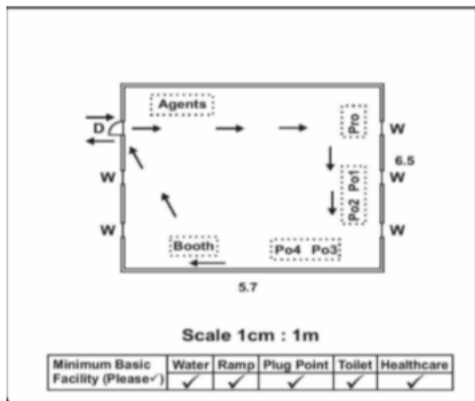

Google Map View

Polling Station Building Front View

Polling Station Front View

Cad View

Key MAP View

1 பெயர் : தாமழம்பூ கணவர் பெயர்: பெரியசாமி வீட்டு எண் : 11-1 வயது : 39 பாலினம் : பெண் Photo is available	CVM3108008	2 பெயர் : லலிதா கணவர் பெயர்: ரவிச்சந்திரன் வீட்டு எண் : 20-3 வயது : 41 பாலினம் : பெண் Photo is available	ZWI0113365	3 பெயர் : செந்தில்குமார் தந்தை பெயர்: துரைசாமி வீட்டு எண் : 20/6 வயது : 40 பாலினம் : ஆண் Photo is available	CVM3108057
4 பெயர் : வெள்ளையசாமி தந்தை பெயர்: சீரங்கன் வீட்டு எண் : 23-16 வயது : 44 பாலினம் : ஆண் Photo is available	CVM3108024	5 பெயர் : கிருஷ்ணன் தந்தை பெயர்: சீரங்கன் வீட்டு எண் : 23-19A வயது : 40 பாலினம் : ஆண் Photo is available	CVM3108032	6 பெயர் : நந்தகுமார் தந்தை பெயர்: தங்கராஜ் வீட்டு எண் : 24-9 வயது : 27 பாலினம் : ஆண் Photo is available	ZWI1940261
7 பெயர் : ஆனந்தி கணவர் பெயர்: சுரேஷ்குமார் வீட்டு எண் : 26-3 வயது : 27 பாலினம் : பெண் Photo is available	ZWI1036631	8 பெயர் : கனகராஜ் தந்தை பெயர்: ராஜேந்திரன் வீட்டு எண் : 27-1பீ வயது : 24 பாலினம் : ஆண் Photo is available	ZWI1956135	9 பெயர் : பவ்ளராஜ் தந்தை பெயர்: சீரங்கன் வீட்டு எண் : 28-11 வயது : 45 பாலினம் : ஆண் Photo is available	CVM3108016
10 பெயர் : தங்கராசு தந்தை பெயர்: சீரங்கன் வீட்டு எண் : 28-14 வயது : 48 பாலினம் : ஆண் Photo is available	CVM3173432	11 பெயர் : கமலஹாசன் தந்தை பெயர்: தங்கராஜ் வீட்டு எண் : 28-14 வயது : 23 பாலினம் : ஆண் Photo is available	ZWI1940634	12 பெயர் : ராஜ்குமார் தந்தை பெயர்: ராஜ் வீட்டு எண் : 30-8 வயது : 41 பாலினம் : ஆண் Photo is available	ZWI0457697
13 பெயர் : சீரங்கன் தந்தை பெயர்: குப்புசாமி வீட்டு எண் : 30-29 வயது : 23 பாலினம் : பெண் Photo is available	ZWI2019636	14 பெயர் : கடத்தமணிவண்ணன் தந்தை பெயர்: வெள்ளையன் வீட்டு எண் : 30-37 வயது : 66 பாலினம் : ஆண் Photo is available	ZWI1244904	15 பெயர் : கடத்த ராசம்மாள் இதரர் பெயர்: புஞ்சமலையன் வீட்டு எண் : 31-1 வயது : 73 பாலினம் : பெண் Photo is available	CVM2251502
16 பெயர் : ரவிச்சந்திரன் தந்தை பெயர்: புஞ்சமலையன் வீட்டு எண் : 31-2 வயது : 42 பாலினம் : ஆண் Photo is available	CVM2251403	17 பெயர் : செந்தமிழ்செல்வி கணவர் பெயர்: நித்யானந்தன் வீட்டு எண் : 31-2 வயது : 27 பாலினம் : பெண் Photo is available	ZWI2132769	18 பெயர் : அகிலம்மாள் இதரர் பெயர்: நாகராசு வீட்டு எண் : 31-6 வயது : 60 பாலினம் : பெண் Photo is available	ZWI1244912
19 பெயர் : கடத்த நாகராசு தந்தை பெயர்: கடத்த கருமன் வீட்டு எண் : 31-6 வயது : 54 பாலினம் : ஆண் Photo is available	ZWI1244920	20 பெயர் : பிரபுதேவன் தந்தை பெயர்: நாகராஜ் வீட்டு எண் : 31-6 வயது : 26 பாலினம் : ஆண் Photo is available	ZWI1036656	21 பெயர் : பிரவீன் நா தந்தை பெயர்: நாகராஜ் வீட்டு எண் : 31/6 வயது : 22 பாலினம் : ஆண் Photo is available	ZWI2226702
22 பெயர் : தங்கம்மாள் கணவர் பெயர்: செம்மாண்டசின்னமுத்து வீட்டு எண் : 31-7 வயது : 73 பாலினம் : பெண் Photo is available	CVM2251627	23 பெயர் : கடத்த ராசு தந்தை பெயர்: கடத்த வெள்ளையன் வீட்டு எண் : 31-8 வயது : 70 பாலினம் : ஆண் Photo is available	ZWI1244938	24 பெயர் : தங்கம்மாள் கணவர் பெயர்: கடத்த ராசு வீட்டு எண் : 31-8 வயது : 67 பாலினம் : பெண் Photo is available	ZWI1244946
25 பெயர் : பாலாமணி கணவர் பெயர்: கடத்தமணிவண்ணன் வீட்டு எண் : 31-37 வயது : 63 பாலினம் : பெண் Photo is available	CVM2251262	26 பெயர் : ரஞ்சித் தந்தை பெயர்: சேகர் வீட்டு எண் : 32-36 வயது : 24 பாலினம் : ஆண் Photo is available	ZWI1946623	27 பெயர் : தீனையாளன் தந்தை பெயர்: ராசு வீட்டு எண் : 33-15 வயது : 22 பாலினம் : ஆண் Photo is available	ZWI2026995
28 பெயர் : விஜயகுமார் தந்தை பெயர்: சடையன் வீட்டு எண் : 33-19 வயது : 42 பாலினம் : ஆண் Photo is available	CVM3239811	29 பெயர் : மஞ்சுளா கணவர் பெயர்: விஜயக்குமார் வீட்டு எண் : 33-19 வயது : 39 பாலினம் : பெண் Photo is available	CVM3239837	30 பெயர் : தினேஷ்குமார் தந்தை பெயர்: தேவராஜ் வீட்டு எண் : 35-17 வயது : 24 பாலினம் : ஆண் Photo is available	ZWI1940196