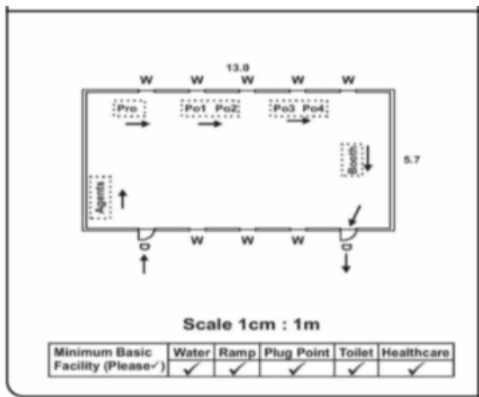

Google Map View

Polling Station Building Front View

Polling Station Front View

Cad View

Key MAP View

சட்டமன்றத் தொகுதியின் எண் மற்றும் பெயர் : 93-சேந்தமங்கலம் மற்றும் பெயர் : 1-ஆரியூர் நாடு(வ.கி) மற்றும் (ஊ), ஆரியூர் கல்பா வார்டு 1