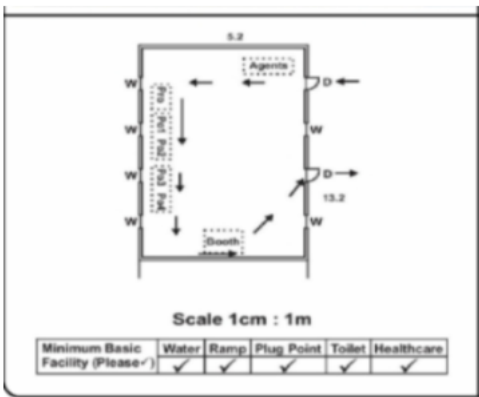

Google Map View

Polling Station Building Front View

Polling Station Front View

Cad View

Key MAP View

1 பெயர் : சந்தோஷ்குமார் தந்தை பெயர்: வீரமணி வீட்டு எண் : 1/9 வயது : 23 பாலினம் : ஆண்	ZWI2008571 Photo is available	2 பெயர் : மகாலட்சுமி கணவர் பெயர்: பச்சியாப்பிள்ளை வீட்டு எண் : 1/139 வயது : 49 பாலினம் : பெண்	FQV1631860 Photo is available	3 பெயர் : பிரசாந்த் தந்தை பெயர்: விஜயகுமார் வீட்டு எண் : 1எ வயது : 22 பாலினம் : ஆண்	ZWI2135986 Photo is available
4 பெயர் : தேஜா தந்தை பெயர்: அருணாசலம் வீட்டு எண் : 2 வயது : 30 பாலினம் : பெண்	ZWI1871243 Photo is available	5 பெயர் : மௌனிகா தந்தை பெயர்: குமார் வீட்டு எண் : 2/15 வயது : 22 பாலினம் : பெண்	ZWI2030468 Photo is available	6 பெயர் : சண்முகப்பிரியன் தந்தை பெயர்: சிவக்குமார் வீட்டு எண் : 4 வயது : 42 பாலினம் : ஆண்	ZWI0270868 Photo is available
7 பெயர் : கோவிந்தராஜ் தந்தை பெயர்: ராஜேந்திரன் வீட்டு எண் : 4 வயது : 35 பாலினம் : ஆண்	ZWI0331058 Photo is available	8 பெயர் : பாலகிருஷ்ணன் தந்தை பெயர்: ராஜேந்திரன் வீட்டு எண் : 4 வயது : 22 பாலினம் : ஆண்	ZWI2025781 Photo is available	9 பெயர் : ரகுவீரன் தந்தை பெயர்: சின்னசாமி வீட்டு எண் : 4-10B வயது : 61 பாலினம் : ஆண்	FQV2363463 Photo is available
10 பெயர் : யசோதா கணவர் பெயர்: ரகுவீரன் வீட்டு எண் : 4-10B வயது : 56 பாலினம் : பெண்	ZWI1142199 Photo is available	11 பெயர் : மாதவன் தந்தை பெயர்: ரகுவீரன் வீட்டு எண் : 4-10B வயது : 38 பாலினம் : ஆண்	FQV3209939 Photo is available	12 பெயர் : பூங்கொடி கணவர் பெயர்: பத்மநாபன் வீட்டு எண் : 4/10பி வயது : 29 பாலினம் : பெண்	ZWI2011427 Photo is available
13 பெயர் : நிவேதா தந்தை பெயர்: ஓபளிராஜ் வீட்டு எண் : 4 ஏ வயது : 26 பாலினம் : பெண்	ZWI1123157 Photo is available	14 பெயர் : விஜயலட்சுமி தந்தை பெயர்: அர்த்தனாரி வீட்டு எண் : 4சி வயது : 43 பாலினம் : பெண்	FQV2363489 Photo is available	15 பெயர் : சுசீலா கணவர் பெயர்: குமார் வீட்டு எண் : 6 வயது : 39 பாலினம் : பெண்	ZWI0001750 Photo is available
16 பெயர் : சஞ்சய்ராசுல் தந்தை பெயர்: சுப்ரமணி வீட்டு எண் : 7/20A வயது : 27 பாலினம் : ஆண்	ZWI1103704 Photo is available	17 பெயர் : கோகிலா தந்தை பெயர்: சீனிவாசன் வீட்டு எண் : 7/40 வயது : 23 பாலினம் : பெண்	ZWI1923788 Photo is available	18 பெயர் : பத்மநாபன் தாயின் பெயர்: இந்திரா வீட்டு எண் : 10B வயது : 34 பாலினம் : ஆண்	ZWI0769802 Photo is available
19 பெயர் : நிரஞ்சனா தந்தை பெயர்: குணசேகரன் வீட்டு எண் : 12 வயது : 31 பாலினம் : பெண்	ZWI0721829 Photo is available	20 பெயர் : கார்த்திக்ராஜா தந்தை பெயர்: மோகன்குமார் வீட்டு எண் : 12-A/16 வயது : 25 பாலினம் : ஆண்	ZWI1109818 Photo is available	21 பெயர் : நந்தினி தந்தை பெயர்: மோகன்குமார் வீட்டு எண் : 12-ஏ-16 வயது : 23 பாலினம் : பெண்	ZWI2119469 Photo is available
22 பெயர் : ஆஷுடை லெட்சுமி தந்தை பெயர்: பூமிநாதன் வீட்டு எண் : 13/29 வயது : 31 பாலினம் : பெண்	TWX1013499 Photo is available	23 பெயர் : சுசீலா கணவர் பெயர்: விஜயகுமார் வீட்டு எண் : 13 ஏ வயது : 41 பாலினம் : பெண்	ZWI1871524 Photo is available	24 பெயர் : பாக்கியம் தந்தை பெயர்: காசிநாதன் வீட்டு எண் : 13B வயது : 38 பாலினம் : பெண்	ZWI0001578 Photo is available
25 பெயர் : முருகன் தந்தை பெயர்: சாந்தி வீட்டு எண் : 14-11 வயது : 31 பாலினம் : ஆண்	ZWI0555268 Photo is available	26 பெயர் : ரமேஷ் தந்தை பெயர்: சண்முகம் வீட்டு எண் : 14-11 வயது : 29 பாலினம் : ஆண்	ZWI0866947 Photo is available	27 பெயர் : காயத்ரி கணவர் பெயர்: முருகன் வீட்டு எண் : 14/11 வயது : 24 பாலினம் : பெண்	ZWI2136000 Photo is available
28 பெயர் : கார்த்திக் தந்தை பெயர்: ரகுவீரன் வீட்டு எண் : 14-12 வயது : 32 பாலினம் : ஆண்	ZWI0434837 Photo is available	29 பெயர் : சுவேதா தந்தை பெயர்: கருணாகிரி வீட்டு எண் : 14/72 வயது : 25 பாலினம் : பெண்	ZWI1869783 Photo is available	30 பெயர் : கோகிலா கணவர் பெயர்: சிவக்குமார் வீட்டு எண் : 15 வயது : 38 பாலினம் : பெண்	FQV3209970 Photo is available