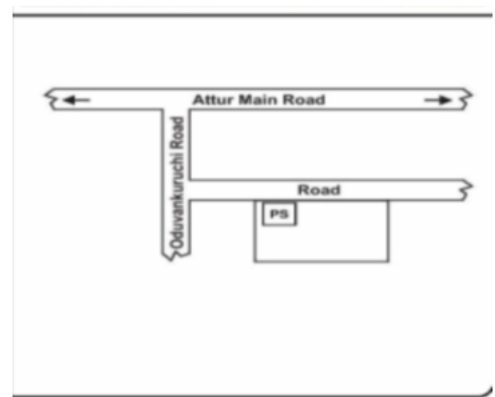

Cad View

Key MAP View