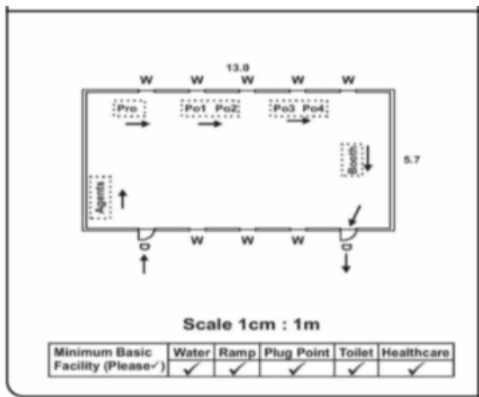

Google Map View

Polling Station Building Front View

Polling Station Front View

Cad View

Key MAP View

<p>S2 1</p> <p>பெயர் : கோகிலா தந்தை பெயர் : இளங்கோவன் வீட்டு எண் : 1/12 வயது : 22 பாலினம் : பெண்</p> <p>Photo is available</p>	ZWI2091866	<p>2</p> <p>பெயர் : பவித்ரா தந்தை பெயர் : சின்னசாமி வீட்டு எண் : 1-31 வயது : 32 பாலினம் : பெண்</p> <p>Photo is available</p>	ZWI0571323	<p>S2 3</p> <p>பெயர் : கேசவபிரியா தந்தை பெயர் : சரவணன் வீட்டு எண் : 1-56 வயது : 24 பாலினம் : பெண்</p> <p>Photo is available</p>	ZWI1967421
<p>4</p> <p>பெயர் : பாணுபிரியா தந்தை பெயர் : சிவசுப்ரமணி வீட்டு எண் : 2/192 ஏ வயது : 22 பாலினம் : பெண்</p> <p>Photo is available</p>	ZWI2025955	<p>5</p> <p>பெயர் : துரைகண்ணன் தந்தை பெயர் : வளஞ்சியராஜ் வீட்டு எண் : 3-2 வயது : 40 பாலினம் : ஆண்</p> <p>Photo is available</p>	ZWI0023531	<p>6</p> <p>பெயர் : வெண்ணிலா கணவர் பெயர் : சிவா வீட்டு எண் : 3-2A வயது : 38 பாலினம் : பெண்</p> <p>Photo is available</p>	ZWI0173260
<p>7</p> <p>பெயர் : சுரேஷ் தந்தை பெயர் : சின்னமுத்து வீட்டு எண் : 3-3 வயது : 31 பாலினம் : ஆண்</p> <p>Photo is available</p>	ZWI0656314	<p>8</p> <p>பெயர் : சிவபிரகாசம் தந்தை பெயர் : கருமன் வீட்டு எண் : 3-5 வயது : 45 பாலினம் : ஆண்</p> <p>Photo is available</p>	ZWI0023549	<p>9</p> <p>பெயர் : சின்னமாள் கணவர் பெயர் : அரட்ட ஆண்டி வீட்டு எண் : 3-10 வயது : 78 பாலினம் : பெண்</p> <p>Photo is available</p>	CVM1569268
<p>10</p> <p>பெயர் : ராஜேஸ்வரி கணவர் பெயர் : ரமேஷ் வீட்டு எண் : 3-11 வயது : 41 பாலினம் : பெண்</p> <p>Photo is available</p>	ZWI0173252	<p>11</p> <p>பெயர் : ஜான்சி தந்தை பெயர் : சேகர் வீட்டு எண் : 3-11 வயது : 24 பாலினம் : பெண்</p> <p>Photo is available</p>	ZWI1888627	<p>12</p> <p>பெயர் : குப்பாயி கணவர் பெயர் : மருத்துவராஜ் வீட்டு எண் : 3-12 வயது : 64 பாலினம் : பெண்</p> <p>Photo is available</p>	ZWI0173278
<p>13</p> <p>பெயர் : ரவிகுமார் தந்தை பெயர் : ராசு வீட்டு எண் : 3-12 வயது : 50 பாலினம் : ஆண்</p> <p>Photo is available</p>	ZWI1966738	<p>14</p> <p>பெயர் : மகேஸ்வரி கணவர் பெயர் : ரவிகுமார் வீட்டு எண் : 3-12 வயது : 43 பாலினம் : பெண்</p> <p>Photo is available</p>	ZWI1967504	<p>15</p> <p>பெயர் : புஷ்பராஜ் தந்தை பெயர் : மருத்துவராஜ் வீட்டு எண் : 3-12 வயது : 38 பாலினம் : ஆண்</p> <p>Photo is available</p>	ZWI0173435
<p>16</p> <p>பெயர் : லதாமணி கணவர் பெயர் : புஷ்பராஜ் வீட்டு எண் : 3-12 வயது : 36 பாலினம் : பெண்</p> <p>Photo is available</p>	ZWI0571331	<p>17</p> <p>பெயர் : கௌதமன் தந்தை பெயர் : கணேசன் வீட்டு எண் : 3-12 வயது : 28 பாலினம் : ஆண்</p> <p>Photo is available</p>	ZWI1014497	<p>18</p> <p>பெயர் : அஜீத்குமார் தந்தை பெயர் : ரவிகுமார் வீட்டு எண் : 3-12 வயது : 25 பாலினம் : ஆண்</p> <p>Photo is available</p>	ZWI1967546
<p>19</p> <p>பெயர் : ராதிகா கணவர் பெயர் : கௌதமன் வீட்டு எண் : 3/12 வயது : 25 பாலினம் : பெண்</p> <p>Photo is available</p>	ZWI2169522	<p>20</p> <p>பெயர் : அருண் குமார் தந்தை பெயர் : ரவிகுமார் வீட்டு எண் : 3-12 வயது : 23 பாலினம் : ஆண்</p> <p>Photo is available</p>	ZWI1967389	<p>21</p> <p>பெயர் : சேகர் தந்தை பெயர் : ராஜமாணிக்கம் வீட்டு எண் : 3/13 வயது : 46 பாலினம் : ஆண்</p> <p>Photo is available</p>	CVM1568856
<p>22</p> <p>பெயர் : சோதகுப்பாயி கணவர் பெயர் : பெரம்பசின்னாகவுண்டர் வீட்டு எண் : 3-15 வயது : 83 பாலினம் : பெண்</p> <p>Photo is available</p>	CVM1569326	<p>23</p> <p>பெயர் : மோகனராசு தாயின் பெயர் : குப்பாயி வீட்டு எண் : 3-15 வயது : 40 பாலினம் : ஆண்</p> <p>Photo is available</p>	ZWI0023556	<p>24</p> <p>பெயர் : ஷீபா தந்தை பெயர் : அண்ணாதுரை வீட்டு எண் : 3-15 வயது : 21 பாலினம் : பெண்</p> <p>Photo is available</p>	ZWI2132009
<p>25</p> <p>பெயர் : பெரம்பெரியான் தந்தை பெயர் : சீரங்கன் வீட்டு எண் : 3-16 வயது : 59 பாலினம் : ஆண்</p> <p>Photo is available</p>	ZWI1256874	<p>26</p> <p>பெயர் : பாக்கியம் கணவர் பெயர் : பெரம்பெரியான் வீட்டு எண் : 3-16 வயது : 56 பாலினம் : பெண்</p> <p>Photo is available</p>	ZWI1256882	<p>27</p> <p>பெயர் : சரசு தந்தை பெயர் : வளஞ்சிசின்னிள்ளை வீட்டு எண் : 3-16 வயது : 56 பாலினம் : பெண்</p> <p>Photo is available</p>	CVM1124783
<p>28</p> <p>பெயர் : பெரம்பமுத்துசாமி தந்தை பெயர் : சீரங்கன் வீட்டு எண் : 3-16 வயது : 53 பாலினம் : ஆண்</p> <p>Photo is available</p>	ZWI1256890	<p>29</p> <p>பெயர் : சிந்தாமணி கணவர் பெயர் : பெரம்பமுத்துசாமி வீட்டு எண் : 3-16 வயது : 53 பாலினம் : பெண்</p> <p>Photo is available</p>	ZWI1256908	<p>30</p> <p>பெயர் : சின்னபொன்னு கணவர் பெயர் : பெரம்பெரியான் வீட்டு எண் : 3-16 வயது : 52 பாலினம் : பெண்</p> <p>Photo is available</p>	CVM1569136