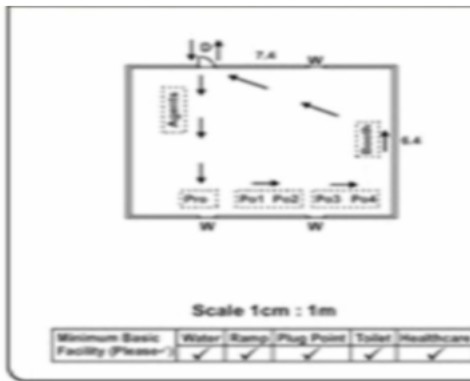

Google Map View

Polling Station Building Front View

Polling Station Front View

Cad View

Key MAP View

1 பெயர் : சரத்குமார் தந்தை பெயர்: மனோகரன் வீட்டு எண் : 1 வயது : 29 பாலினம் : ஆண் Photo is available	ZWI0782243	2 பெயர் : திலகவதி தந்தை பெயர்: தனராஜ் வீட்டு எண் : 1-26 வயது : 36 பாலினம் : பெண் Photo is available	ZWI0459248	3 பெயர் : சந்திசேகரன் தந்தை பெயர்: செல்லப்பன் வீட்டு எண் : 2-4 வயது : 34 பாலினம் : ஆண் Photo is available	ZWI0572354
4 பெயர் : மணிமேகலா கணவர் பெயர்: தேவராஜ் வீட்டு எண் : 2-21 வயது : 31 பாலினம் : பெண் Photo is available	ZWI0923052	5 பெயர் : ரமேஷ் தந்தை பெயர்: வெங்கடாசலம் வீட்டு எண் : 2/23 SETTURPATTI வயது : 27 பாலினம் : ஆண் Photo is available	ZWI1104520	6 பெயர் : தினேஷ் தந்தை பெயர்: பழனிசாமி வீட்டு எண் : 2/28 SETTURPATTI வயது : 26 பாலினம் : ஆண் Photo is available	ZWI1104512
7 பெயர் : கோபிநாத் தந்தை பெயர்: பழனிசாமி வீட்டு எண் : 2/65 வயது : 28 பாலினம் : ஆண் Photo is available	ZWI2231108	8 பெயர் : செந்தில்குமார் தந்தை பெயர்: முத்துசாமி வீட்டு எண் : 3-3 வயது : 34 பாலினம் : ஆண் Photo is available	ZWI0572370	9 பெயர் : விஜயலட்சுமி கணவர் பெயர்: ரவிச்சந்திரன் வீட்டு எண் : 3-177 வயது : 40 பாலினம் : பெண் Photo is available	ZWI0877209
10 பெயர் : பிரபு தந்தை பெயர்: காவியெஸ்வம் வீட்டு எண் : 4-2 வயது : 35 பாலினம் : ஆண் Photo is available	ZWI0113860	11 பெயர் : ராஜமாணிக்கம் தந்தை பெயர்: தங்கராஜ் வீட்டு எண் : 4-7 வயது : 52 பாலினம் : ஆண் Photo is available	ZWI0635136	12 பெயர் : தமிழ்செல்வி கணவர் பெயர்: ராஜமாணிக்கம் வீட்டு எண் : 4-7 வயது : 42 பாலினம் : பெண் Photo is available	ZWI0635144
13 பெயர் : இந்திராணி கணவர் பெயர்: கனகராஜ் வீட்டு எண் : 5-16A வயது : 35 பாலினம் : பெண் Photo is available	ZWI0459479	14 பெயர் : சிவராஜன் தந்தை பெயர்: அரப்புளி வீட்டு எண் : 5-20 வயது : 32 பாலினம் : ஆண் Photo is available	ZWI0572388	15 பெயர் : பாண்டி தந்தை பெயர்: வெள்ளையன் வீட்டு எண் : 6/7 வயது : 55 பாலினம் : ஆண் Photo is available	ZWI1994433
16 பெயர் : செல்வி கணவர் பெயர்: லட்சுமணன் வீட்டு எண் : 6-10 வயது : 35 பாலினம் : பெண் Photo is available	ZWI0657270	17 பெயர் : லோகேஸ்வரி கணவர் பெயர்: விஜயகுமார் வீட்டு எண் : 6-11 வயது : 25 பாலினம் : பெண் Photo is available	ZWI1892769	18 பெயர் : சத்தியராஜ் தந்தை பெயர்: ஜெயபால் வீட்டு எண் : 6-148 வயது : 27 பாலினம் : ஆண் Photo is available	ZWI1100908
19 பெயர் : சமதரா தேவி தந்தை பெயர்: ஜெயபால் வீட்டு எண் : 6-148 வயது : 25 பாலினம் : பெண் Photo is available	ZWI1108133	20 பெயர் : சிவகுமார் தந்தை பெயர்: கணேசன் வீட்டு எண் : 7-29 வயது : 39 பாலினம் : ஆண் Photo is available	CVM3227162	21 பெயர் : விஷ்வா தந்தை பெயர்: சிவகுமார் வீட்டு எண் : 7/29 வயது : 20 பாலினம் : ஆண் Photo is available	ZWI2167690
# 22 பெயர் : கோபால் பால்ராஜ் தந்தை பெயர்: பால்ராஜ் வீட்டு எண் : 7-36 வயது : 44 பாலினம் : ஆண் Photo is available	CVM3227386	# 23 பெயர் : ஜெயமணி கோபால் கணவர் பெயர்: கோபால் வீட்டு எண் : 7-36 வயது : 38 பாலினம் : பெண் Photo is available	CVM3227337	24 பெயர் : ஜெயசூர்யா தந்தை பெயர்: ஜெயராஜ் வீட்டு எண் : 8 வயது : 30 பாலினம் : ஆண் Photo is available	ZWI0838284
25 பெயர் : நைன் சின்னசாமி தந்தை பெயர்: நைன் கொங்கன் வீட்டு எண் : 8-1 வயது : 69 பாலினம் : ஆண் Photo is available	ZWI1252857	26 பெயர் : பங்குனி ராமர் தந்தை பெயர்: பங்குனி எளையன் வீட்டு எண் : 8-1 வயது : 57 பாலினம் : ஆண் Photo is available	ZWI1252865	27 பெயர் : சுந்தரி கணவர் பெயர்: முத்துகுமார் வீட்டு எண் : 8-1 வயது : 52 பாலினம் : பெண் Photo is available	CVM3117132
28 பெயர் : முத்துகுமார் தந்தை பெயர்: குழந்தையன் வீட்டு எண் : 8/1 வயது : 52 பாலினம் : பெண் Photo is available	ZWI2159812	29 பெயர் : சந்திரமோகன் தந்தை பெயர்: முத்துக்குமார் வீட்டு எண் : 8-1 வயது : 31 பாலினம் : ஆண் Photo is available	ZWI0731786	30 பெயர் : கீர்த்தனா தந்தை பெயர்: முத்துகுமார் வீட்டு எண் : 8/1 வயது : 21 பாலினம் : பெண் Photo is available	ZWI2160471