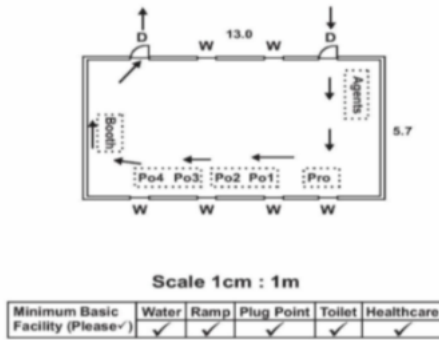

Google Map View

Polling Station Building Front View

Polling Station Front View

Cad View

Key MAP View

1 பெயர் : வேல தங்கவேல் தந்தை பெயர் : செல்லன் வீட்டு எண் : 1-1 வயது : 53 பாலினம் : ஆண் Photo is available	ZWI1284843	2 பெயர் : நீலாமணி கணவர் பெயர் : தங்கவேல் வீட்டு எண் : 1-1 வயது : 52 பாலினம் : பெண் Photo is available	ZWI1284850	3 பெயர் : தங்கம்மாள் கணவர் பெயர் : வெள்ளையசாமி வீட்டு எண் : 1-3 வயது : 53 பாலினம் : பெண் Photo is available	ZWI1284884
4 பெயர் : சின்னசாமி தந்தை பெயர் : சின்னாண்டி வீட்டு எண் : 1-4 வயது : 58 பாலினம் : ஆண் Photo is available	ZWI1284892	5 பெயர் : ராஜம்மாள் கணவர் பெயர் : சின்னசாமி வீட்டு எண் : 1-4 வயது : 56 பாலினம் : பெண் Photo is available	ZWI1284900	6 பெயர் : வேல சிவஞானம் தந்தை பெயர் : வேல் கருமன் வீட்டு எண் : 1-6 வயது : 63 பாலினம் : ஆண் Photo is available	ZWI1284918
7 பெயர் : வேல ரத்தினம் தந்தை பெயர் : இளையான் வீட்டு எண் : 1-6 வயது : 55 பாலினம் : ஆண் Photo is available	ZWI1284926	8 பெயர் : ஐயாம்மாள் கணவர் பெயர் : சிவஞானம் வீட்டு எண் : 1-6 வயது : 53 பாலினம் : பெண் Photo is available	ZWI1284934	9 பெயர் : ஆனந்தகுமார் தந்தை பெயர் : சிவஞானம் வீட்டு எண் : 1-6 வயது : 44 பாலினம் : ஆண் Photo is available	CVM2286649
10 பெயர் : புஷ்பராஜ் தந்தை பெயர் : சிவஞானம் வீட்டு எண் : 1-6 வயது : 40 பாலினம் : ஆண் Photo is available	CVM3115144	11 பெயர் : ஜெயந்தி கணவர் பெயர் : சதீஷ்குமார் வீட்டு எண் : 1-6 வயது : 37 பாலினம் : பெண் Photo is available	CVM3261005	12 பெயர் : குட்டியாண்டிவெள்ளையன் தந்தை பெயர் : சின்னையன் வீட்டு எண் : 1-7 வயது : 58 பாலினம் : ஆண் Photo is available	ZWI1284942
13 பெயர் : பாப்பு கணவர் பெயர் : வெள்ளையசாமி வீட்டு எண் : 1-7 வயது : 51 பாலினம் : பெண் Photo is available	ZWI1284959	14 பெயர் : மாதேஸ்வரி கணவர் பெயர் : ஆனந்தகுமார் வீட்டு எண் : 1-7 வயது : 42 பாலினம் : பெண் Photo is available	CVM3260999	15 பெயர் : சுமித்ரா கணவர் பெயர் : விஜயகாந்த் வீட்டு எண் : 1/7 வயது : 26 பாலினம் : பெண் Photo is available	ZWI2211860
16 பெயர் : செம்பலஆய்யாசாமி தந்தை பெயர் : செல்லன் வீட்டு எண் : 1-10 வயது : 51 பாலினம் : ஆண் Photo is available	ZWI1166586	17 பெயர் : சத்தியமூர்த்தி தந்தை பெயர் : ஆய்யாசாமி வீட்டு எண் : 1/10 வயது : 25 பாலினம் : ஆண் Photo is available	ZWI1113174	18 பெயர் : சால சின்னசாமி தந்தை பெயர் : கொங்கன் வீட்டு எண் : 1-11 வயது : 73 பாலினம் : ஆண் Photo is available	ZWI1284975
19 பெயர் : மணிகண்டன் தந்தை பெயர் : பழனிசாமி வீட்டு எண் : 1-11 வயது : 26 பாலினம் : ஆண் Photo is available	ZWI1965045	20 பெயர் : நந்தினி கணவர் பெயர் : மணிகண்டன் வீட்டு எண் : 1-11 வயது : 26 பாலினம் : பெண் Photo is available	ZWI1967132	21 பெயர் : நித்தியா கணவர் பெயர் : வெங்கடேசன் வீட்டு எண் : 1/11 நெடுங்காபுளி பட்டி வயது : 23 பாலினம் : பெண் Photo is available	ZWI2096766
22 பெயர் : சால பழனிசாமி தந்தை பெயர் : சின்னசாமி வீட்டு எண் : 1-13 வயது : 50 பாலினம் : ஆண் Photo is available	ZWI1284991	23 பெயர் : வெண்ணிலா கணவர் பெயர் : பழனிசாமி வீட்டு எண் : 1-13 வயது : 43 பாலினம் : பெண் Photo is available	CVM2286912	24 பெயர் : சகுந்தலா கணவர் பெயர் : முருகேசன் வீட்டு எண் : 1-13 வயது : 36 பாலினம் : பெண் Photo is available	ZWI0732065
#2 25 பெயர் : சிலம்பரசன் மு தந்தை பெயர் : முருகேசன் வீட்டு எண் : 1/22 வயது : 23 பாலினம் : ஆண் Photo is available	ZWI2098887	#2 26 பெயர் : சௌந்தர்யா குப்புசாமி கணவர் பெயர் : சிலம்பரசன் வீட்டு எண் : 1/22 வயது : 22 பாலினம் : பெண் Photo is available	ZWI2230712	27 பெயர் : சதீஸ்குமார் தந்தை பெயர் : சிவஞானம் வீட்டு எண் : 1-16 வயது : 40 பாலினம் : ஆண் Photo is available	CVM3173960
28 பெயர் : மோகன்ராஜ் தந்தை பெயர் : ரத்தினம் வீட்டு எண் : 1-16 வயது : 31 பாலினம் : ஆண் Photo is available	ZWI0732008	29 பெயர் : மாதேஸ்வரன் தந்தை பெயர் : ரத்தினம் வீட்டு எண் : 1-16 வயது : 28 பாலினம் : ஆண் Photo is available	ZWI0877779	30 பெயர் : இராமசாமி தந்தை பெயர் : செல்லன் வீட்டு எண் : 1-18 வயது : 52 பாலினம் : ஆண் Photo is available	ZWI1285006