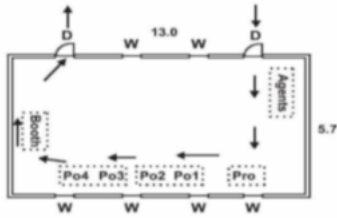

Google Map View

Polling Station Building Front View

Polling Station Front View

Cad View

Key MAP View

Scale 1cm : 1m

Minimum Basic Facility (Please✓)	Water	Ramp	Plug Point	Toilet	Healthcare
	✓	✓	✓	✓	✓

1 பெயர் : செல்வகுமார் செல்வராசு தந்தை பெயர் : செல்வராசு வீட்டு எண் : 1-55 வயது : 40 பாலினம் : ஆண்	CVM3227121 Photo is available	2 பெயர் : ஞானபிரகாசம் தந்தை பெயர் : சீரங்கன் வீட்டு எண் : 3-4 வயது : 33 பாலினம் : ஆண்	ZWI1101179 Photo is available	3 பெயர் : பாலாமணி கணவர் பெயர் : அரப்பளி வீட்டு எண் : 3-250 வயது : 38 பாலினம் : பெண்	ZWI0460121 Photo is available
4 பெயர் : இராசையா தந்தை பெயர் : செல்வமுத்து வீட்டு எண் : 5-1 வயது : 62 பாலினம் : ஆண்	CVM1591452 Photo is available	5 பெயர் : மல்லிகா கணவர் பெயர் : இராசையா வீட்டு எண் : 5-1 வயது : 59 பாலினம் : பெண்	ZWI1299007 Photo is available	6 பெயர் : கோகிலா தந்தை பெயர் : இராசையா வீட்டு எண் : 5-1 வயது : 31 பாலினம் : பெண்	ZWI0657999 Photo is available
7 பெயர் : செல்லம்மாள் கணவர் பெயர் : தங்கராஜ் வீட்டு எண் : 5-2 வயது : 64 பாலினம் : பெண்	ZWI1299015 Photo is available	8 பெயர் : ஜெயபாலு தந்தை பெயர் : தங்கராசு வீட்டு எண் : 5-2 வயது : 51 பாலினம் : ஆண்	ZWI1299023 Photo is available	9 பெயர் : தங்கமணி கணவர் பெயர் : ஜெயபால் வீட்டு எண் : 5-2 வயது : 50 பாலினம் : பெண்	ZWI1299031 Photo is available
10 பெயர் : கண்ணதாசன் தந்தை பெயர் : தங்கராசு வீட்டு எண் : 5-2 வயது : 46 பாலினம் : ஆண்	CVM2286565 Photo is available	11 பெயர் : ஜெயலலிதா கணவர் பெயர் : கண்ணதாசன் வீட்டு எண் : 5-2 வயது : 44 பாலினம் : பெண்	CVM2287217 Photo is available	12 பெயர் : கஸ்தூரி தந்தை பெயர் : கண்ணதாசன் வீட்டு எண் : 5-2 வயது : 22 பாலினம் : பெண்	ZWI2065464 Photo is available
13 பெயர் : கவிதாசன் த தந்தை பெயர் : தங்கராசு வீட்டு எண் : 5/2 வயது : 21 பாலினம் : ஆண்	ZWI2198695 Photo is available	14 பெயர் : சக்கராவதி சீனிவாசன் தந்தை பெயர் : துரைசாமி வீட்டு எண் : 5-3 வயது : 59 பாலினம் : ஆண்	ZWI1299049 Photo is available	15 பெயர் : இராஜாமணி கணவர் பெயர் : சீனிவாசன் வீட்டு எண் : 5-3 வயது : 55 பாலினம் : பெண்	ZWI1299056 Photo is available
16 பெயர் : இராஜேந்திரன் தந்தை பெயர் : துரைசாமி வீட்டு எண் : 5-3 வயது : 51 பாலினம் : ஆண்	ZWI1299064 Photo is available	17 பெயர் : பூமணி கணவர் பெயர் : ராஜேந்திரன் வீட்டு எண் : 5-3 வயது : 45 பாலினம் : பெண்	CVM2287118 Photo is available	18 பெயர் : தாமரைசெல்வி கணவர் பெயர் : கார்த்திகேயன் வீட்டு எண் : 5-4 வயது : 26 பாலினம் : பெண்	ZWI1966662 Photo is available
19 பெயர் : புஷ்பராணி கணவர் பெயர் : கிருஷ்ணமூர்த்தி வீட்டு எண் : 5-5 வயது : 50 பாலினம் : பெண்	ZWI1299072 Photo is available	20 பெயர் : மாசி பழனிசாமி தந்தை பெயர் : பொன்னுசாமி வீட்டு எண் : 5-6 வயது : 54 பாலினம் : ஆண்	ZWI1299080 Photo is available	21 பெயர் : சொள்ளதங்கம்மாள் கணவர் பெயர் : சின்னையன் வீட்டு எண் : 5-7 வயது : 66 பாலினம் : பெண்	ZWI1299098 Photo is available
22 பெயர் : மலர்கொடி கணவர் பெயர் : முட்டாவிராஜேந்திரன் வீட்டு எண் : 5-7 வயது : 40 பாலினம் : பெண்	CVM3227139 Photo is available	23 பெயர் : ஜெகதீஸ்வரி தந்தை பெயர் : ராஜேந்திரன் வீட்டு எண் : 5-8 வயது : 21 பாலினம் : பெண்	ZWI2065373 Photo is available	24 பெயர் : வனிதா கணவர் பெயர் : பழனிசாமி வீட்டு எண் : 5/9 வயது : 31 பாலினம் : பெண்	ZWI0732511 Photo is available
25 பெயர் : பச்சன் செல்லம்மாள் கணவர் பெயர் : சீரங்கன் வீட்டு எண் : 5-10 வயது : 61 பாலினம் : பெண்	ZWI1299114 Photo is available	26 பெயர் : ரெங்கராசு தந்தை பெயர் : சீரங்கன் வீட்டு எண் : 5-10 வயது : 38 பாலினம் : ஆண்	ZWI0573246 Photo is available	27 பெயர் : விஜயா கணவர் பெயர் : ஞானச்செல்வம் வீட்டு எண் : 5-10 வயது : 37 பாலினம் : பெண்	ZWI0732222 Photo is available
28 பெயர் : ஞானச் செல்வம் தந்தை பெயர் : ராஜூ வீட்டு எண் : 5-10 வயது : 36 பாலினம் : ஆண்	ZWI0732537 Photo is available	29 பெயர் : செல்லதுரை தந்தை பெயர் : சீரங்கன் வீட்டு எண் : 5-10A வயது : 43 பாலினம் : ஆண்	CVM3261047 Photo is available	30 பெயர் : சாராதா கணவர் பெயர் : செல்லதுரை வீட்டு எண் : 5-10A வயது : 39 பாலினம் : பெண்	CVM3261054 Photo is available