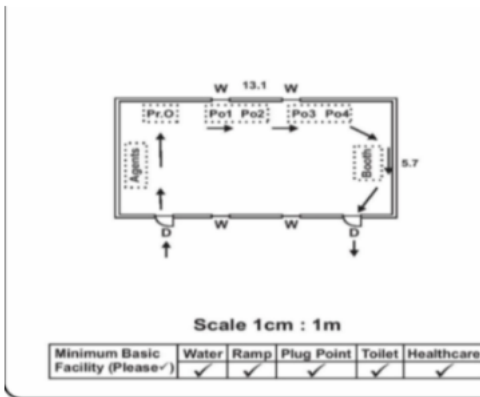

Google Map View

Polling Station Building Front View

Polling Station Front View

Cad View

Key MAP View

1 பெயர் : சின்னமுத்து தந்தை பெயர்: குனியமுத்துசாமி வீட்டு எண் : 1-1 வயது : 68 பாலினம் : ஆண்	CVM3113123 Photo is available	2 பெயர் : அம்பலமணி கணவர் பெயர்: சின்னமுத்து வீட்டு எண் : 1-1 வயது : 66 பாலினம் : பெண்	ZWI1311059 Photo is available	3 பெயர் : சரவணன் தந்தை பெயர்: சின்னமுத்து வீட்டு எண் : 1-1-1 வயது : 36 பாலினம் : ஆண்	ZWI0025445 Photo is available
4 பெயர் : அண்ணாதுரை தந்தை பெயர்: முத்துசாமி வீட்டு எண் : 1-2 வயது : 57 பாலினம் : ஆண்	ZWI1311067 Photo is available	5 பெயர் : தமிழரசி கணவர் பெயர்: அண்ணாதுரை வீட்டு எண் : 1-2 வயது : 53 பாலினம் : பெண்	ZWI1311075 Photo is available	6 பெயர் : தங்கம்மாள் கணவர் பெயர்: குனித்திரியராஜ் வீட்டு எண் : 1-3 வயது : 63 பாலினம் : பெண்	ZWI1311091 Photo is available
7 பெயர் : சரஸ்வதி கணவர் பெயர்: முத்து வீட்டு எண் : 1-3 வயது : 55 பாலினம் : பெண்	ZWI2021483 Photo is available	8 பெயர் : குனித்திரியரவி தந்தை பெயர்: குனித்திரியராஜ் வீட்டு எண் : 1-3 வயது : 51 பாலினம் : ஆண்	CVM3113149 Photo is available	9 பெயர் : செந்தில்குமார் தந்தை பெயர்: குனித்திரியராஜ் வீட்டு எண் : 1-3 வயது : 43 பாலினம் : ஆண்	CVM2279651 Photo is available
10 பெயர் : ரவி தந்தை பெயர்: ராஜ் வீட்டு எண் : 1-3 வயது : 40 பாலினம் : ஆண்	ZWI0025460 Photo is available	11 பெயர் : கௌரி கணவர் பெயர்: ரவி வீட்டு எண் : 1-3 வயது : 33 பாலினம் : பெண்	ZWI0340455 Photo is available	12 பெயர் : சூபா தந்தை பெயர்: முத்து வீட்டு எண் : 1-3 வயது : 33 பாலினம் : பெண்	ZWI2021384 Photo is available
13 பெயர் : பரமேஸ்வரி கணவர் பெயர்: செந்தில்குமார் வீட்டு எண் : 1-4 வயது : 38 பாலினம் : பெண்	ZWI0783209 Photo is available	14 பெயர் : சண்முகம் தந்தை பெயர்: முத்துசாமி வீட்டு எண் : 1-5 வயது : 60 பாலினம் : ஆண்	ZWI1311109 Photo is available	15 பெயர் : லட்சுமி கணவர் பெயர்: சண்முகம் வீட்டு எண் : 1-5 வயது : 58 பாலினம் : பெண்	ZWI1311117 Photo is available
16 பெயர் : கோபாலகிருஷ்ணன் தந்தை பெயர்: சண்முகம் வீட்டு எண் : 1-5 வயது : 31 பாலினம் : ஆண்	ZWI0658773 Photo is available	17 பெயர் : மோனிஷா தந்தை பெயர்: முத்தையன் வீட்டு எண் : 1-5 வயது : 27 பாலினம் : பெண்	ZWI2021301 Photo is available	18 பெயர் : செல்வராஜ் தந்தை பெயர்: சாவிசெல்லப்பன் வீட்டு எண் : 1-6 வயது : 67 பாலினம் : ஆண்	ZWI1311125 Photo is available
19 பெயர் : வெள்ளையம்மாள் கணவர் பெயர்: செல்வராஜ் வீட்டு எண் : 1-6 வயது : 65 பாலினம் : பெண்	ZWI1311133 Photo is available	20 பெயர் : ஸ்ரீகுமார் தந்தை பெயர்: செல்வராஜ் வீட்டு எண் : 1-6 வயது : 51 பாலினம் : ஆண்	CVM2280501 Photo is available	21 பெயர் : வித்யாபாணு கணவர் பெயர்: ஸ்ரீகுமார் வீட்டு எண் : 1-6 வயது : 40 பாலினம் : பெண்	CVM3260833 Photo is available
22 பெயர் : ஜெகதீஸ்குமார் தந்தை பெயர்: செல்வராஜ் வீட்டு எண் : 1-6 வயது : 38 பாலினம் : ஆண்	CVM3113644 Photo is available	23 பெயர் : ரஞ்சிதா கணவர் பெயர்: ஜெகதீஸ் வீட்டு எண் : 1-6 வயது : 33 பாலினம் : பெண்	ZWI0658781 Photo is available	24 பெயர் : ராஜேஷ்வரி கணவர் பெயர்: ரஞ்சித்குமார் வீட்டு எண் : 1-6 வயது : 29 பாலினம் : பெண்	ZWI1059948 Photo is available
25 பெயர் : ராகுல் தந்தை பெயர்: ராஜமாணிக்கம் வீட்டு எண் : 1-6 வயது : 25 பாலினம் : ஆண்	ZWI1967595 Photo is available	26 பெயர் : ராஜமாணிக்கம் தந்தை பெயர்: செல்லப்பன் வீட்டு எண் : 1-7 வயது : 58 பாலினம் : ஆண்	ZWI1311158 Photo is available	27 பெயர் : லதா கணவர் பெயர்: ராஜமாணிக்கம் வீட்டு எண் : 1-7 வயது : 53 பாலினம் : பெண்	ZWI1311166 Photo is available
28 பெயர் : ஹரிகரசுதன் தந்தை பெயர்: துரைசாமி வீட்டு எண் : 1-9 வயது : 34 பாலினம் : ஆண்	ZWI0174144 Photo is available	29 பெயர் : சீனிவாசன் தந்தை பெயர்: வடமன் வீட்டு எண் : 1-10 வயது : 60 பாலினம் : ஆண்	ZWI1311208 Photo is available	30 பெயர் : பார்வதி கணவர் பெயர்: சீனிவாசன் வீட்டு எண் : 1-10 வயது : 55 பாலினம் : பெண்	ZWI1311216 Photo is available