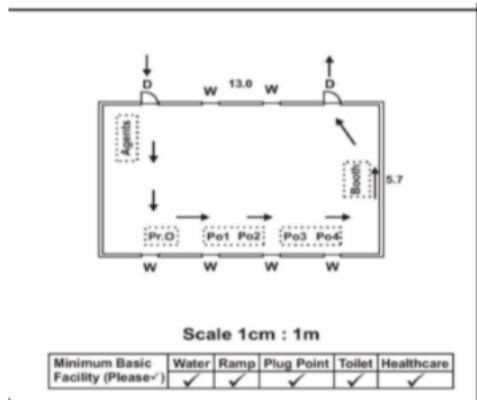

Cad View

Key MAP View