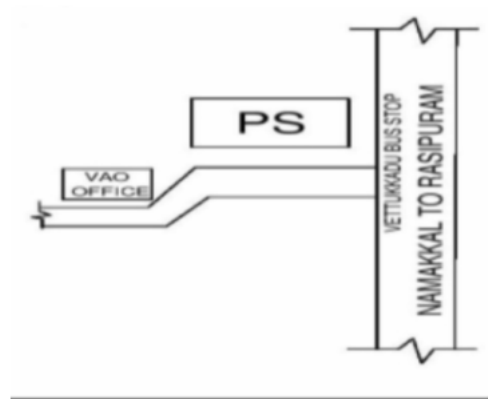

Key MAP View