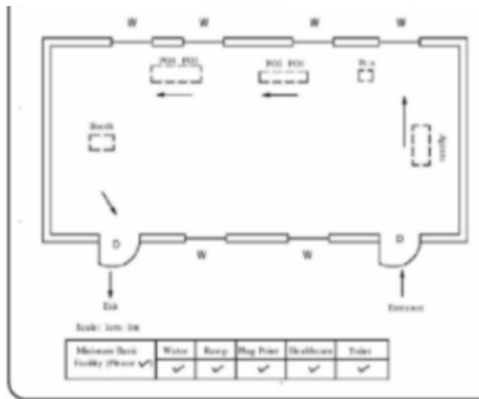

Google Map View

Polling Station Building Front View

Polling Station Front View

Cad View

Key MAP View

1 பெயர் : சுப்ரமணி தந்தை பெயர்: முத்துசாமிகவுண்டர் வீட்டு எண் : 0 வயது : 55 பாலினம் : ஆண்	CVM3060084 Photo is available	2 பெயர் : சம்பூர்ணம் கணவர் பெயர்: சுப்ரமணி வீட்டு எண் : 0 வயது : 37 பாலினம் : பெண்	ZWI0766899 Photo is available	3 பெயர் : தனசேகரன் தந்தை பெயர்: சுப்ரமணியன் வீட்டு எண் : 0 வயது : 30 பாலினம் : ஆண்	ZWI0766907 Photo is available
4 பெயர் : ஸ்ரீநிவாசன் தந்தை பெயர்: பங்காரு வீட்டு எண் : 1-114ஏ வயது : 86 பாலினம் : ஆண்	ZWI1112523 Photo is available	5 பெயர் : கமலா தேவி கணவர் பெயர்: ஸ்ரீநிவாசன் வீட்டு எண் : 1-114ஏ வயது : 60 பாலினம் : பெண்	ZWI1112556 Photo is available	6 பெயர் : தமிழ்ச்செல்வன் தந்தை பெயர்: வெங்கடாசலம் வீட்டு எண் : 1-141 வயது : 31 பாலினம் : ஆண்	ZWI0662312 Photo is available
7 பெயர் : அர்ச்சுனன் தந்தை பெயர்: வருதன் வீட்டு எண் : 2-7A வயது : 57 பாலினம் : ஆண்	ZWI0295758 Photo is available	8 பெயர் : கவிதா கணவர் பெயர்: அர்ச்சுனன் வீட்டு எண் : 2-7A வயது : 41 பாலினம் : பெண்	ZWI0295857 Photo is available	9 பெயர் : பூமதி கணவர் பெயர்: ராமராஜன் வீட்டு எண் : 2-7A2 வயது : 38 பாலினம் : பெண்	ZWI0466151 Photo is available
10 பெயர் : சுகதி சின்னப்பன் கணவர் பெயர்: சின்னப்பன் வீட்டு எண் : 2/7 நாச்சிப்புதூர் வயது : 44 பாலினம் : பெண்	ZWI2170652 Photo is available	11 பெயர் : ரமேஷ் தந்தை பெயர்: கிருஷ்ணன் வீட்டு எண் : 2-13 வயது : 38 பாலினம் : ஆண்	ZWI0466409 Photo is available	12 பெயர் : சங்கவி கணவர் பெயர்: பிரபு வீட்டு எண் : 2/16-1 வயது : 28 பாலினம் : பெண்	ZWI0880211 Photo is available
13 பெயர் : ஸுபிக்ஷா தாயின் பெயர்: பார்வதி வீட்டு எண் : 2-33 வயது : 21 பாலினம் : பெண்	ZWI2152262 Photo is available	14 பெயர் : மேகனாதன் தந்தை பெயர்: சுப்ரமணி வீட்டு எண் : 2-41 வயது : 36 பாலினம் : ஆண்	ZWI0466169 Photo is available	15 பெயர் : சுகதி கணவர் பெயர்: ஆறுமுகம் வீட்டு எண் : 2-48 வயது : 47 பாலினம் : பெண்	ZWI0662346 Photo is available
16 பெயர் : நித்யா கணவர் பெயர்: செந்தில்ராஜா வீட்டு எண் : 2-59 வயது : 33 பாலினம் : பெண்	ZWI0375139 Photo is available	17 பெயர் : செல்வி கணவர் பெயர்: ஜெமினி வீட்டு எண் : 2-62 வயது : 34 பாலினம் : பெண்	ZWI0662353 Photo is available	18 பெயர் : பாரத் தந்தை பெயர்: வேலுசாமி வீட்டு எண் : 2-84 வயது : 40 பாலினம் : ஆண்	ZWI0177402 Photo is available
19 பெயர் : கேசவன் தந்தை பெயர்: கோவிந்தராஜன் வீட்டு எண் : 2-99 வயது : 47 பாலினம் : ஆண்	CVM2165603 Photo is available	20 பெயர் : தர்ஷினி செ தந்தை பெயர்: செல்வராஜன் வீட்டு எண் : 2/101 வயது : 21 பாலினம் : பெண்	ZWI2065407 Photo is available	21 பெயர் : வருதராஜை தந்தை பெயர்: பெத்தன் வீட்டு எண் : 2-102 வயது : 66 பாலினம் : ஆண்	ZWI0734509 Photo is available
22 பெயர் : விஜய்ஆனந்தன் தந்தை பெயர்: பழனிசாமி வீட்டு எண் : 2-127 வயது : 38 பாலினம் : ஆண்	ZWI0662361 Photo is available	23 பெயர் : ஜீவிதா தந்தை பெயர்: வெங்கடாசலம் வீட்டு எண் : 2-141 வயது : 28 பாலினம் : பெண்	ZWI0880054 Photo is available	24 பெயர் : ராசு தந்தை பெயர்: சின்னான் வீட்டு எண் : 3-4 வயது : 71 பாலினம் : ஆண்	ZWI1322551 Photo is available
25 பெயர் : மாராயி கணவர் பெயர்: ராசு வீட்டு எண் : 3-4 வயது : 66 பாலினம் : பெண்	ZWI1322569 Photo is available	26 பெயர் : ரமேஷ் தந்தை பெயர்: வருதராஜை வீட்டு எண் : 3-5 வயது : 35 பாலினம் : ஆண்	ZWI0662379 Photo is available	27 பெயர் : நித்யா கணவர் பெயர்: ரமேஷ் வீட்டு எண் : 3-5 வயது : 31 பாலினம் : பெண்	ZWI0662387 Photo is available
28 பெயர் : முத்து தந்தை பெயர்: வரதராசு வீட்டு எண் : 3-5 வயது : 31 பாலினம் : ஆண்	ZWI0662395 Photo is available	29 பெயர் : தினேஷ் தந்தை பெயர்: ஆறுமுகம் வீட்டு எண் : 3/5 வயது : 19 பாலினம் : ஆண்	ZWI2203289 Photo is available	30 பெயர் : சூர்யா தந்தை பெயர்: முருகேசன் வீட்டு எண் : 3-9 வயது : 27 பாலினம் : ஆண்	ZWI1016559 Photo is available