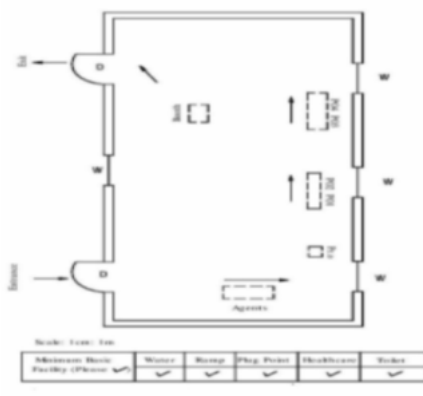

Cad View

Key MAP View