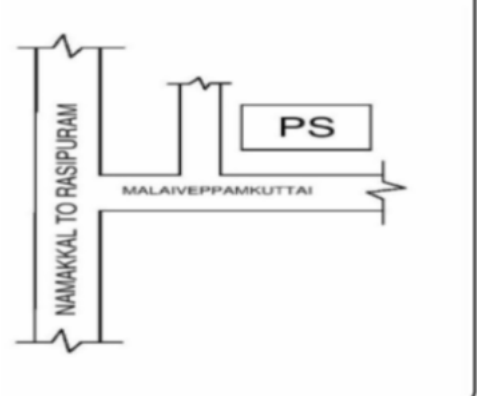

Cad View

Key MAP View