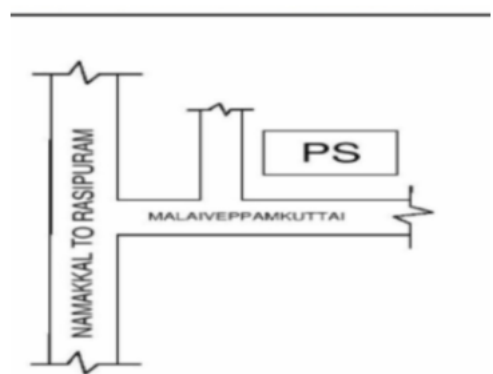

Key MAP View