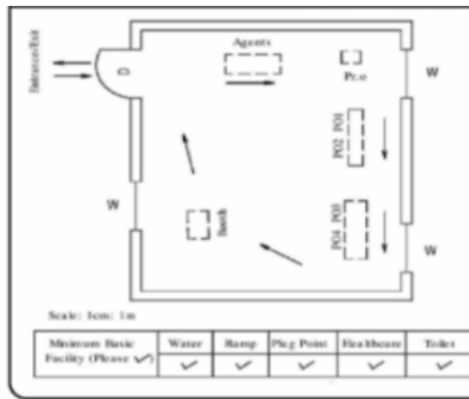

Google Map View

Polling Station Building Front View

Polling Station Front View

Cad View

Key MAP View

1 பெயர் : சுந்தரம்பாள் கணவர் பெயர்: வரதராசு வீட்டு எண் : 1-1 வயது : 73 பாலினம் : பெண் Photo is available	ZWI1336825	# 2 பெயர் : சுகுமார் தந்தை பெயர்: வரதராசு வீட்டு எண் : 1-1 வயது : 47 பாலினம் : ஆண் Photo is available	CVM2146116	3 பெயர் : அருணா கணவர் பெயர்: சுகுமார் வீட்டு எண் : 1-1 வயது : 33 பாலினம் : பெண் Photo is available	ZWI1965565
4 பெயர் : செளந்தராஜன் தந்தை பெயர்: முத்துகுமார் வீட்டு எண் : 1/1ஏ வயது : 19 பாலினம் : ஆண் Photo is available	ZWI2218758	5 பெயர் : முரளிதரன் சு தந்தை பெயர்: சுந்தரம் வீட்டு எண் : 1/2 வயது : 27 பாலினம் : ஆண் Photo is available	ZWI2001428	6 பெயர் : லட்சுமி கணவர் பெயர்: ராசு வீட்டு எண் : 1-4 வயது : 75 பாலினம் : பெண் Photo is available	CVM1226406
7 பெயர் : முருகேசன் தந்தை பெயர்: ராசு வீட்டு எண் : 1-4 வயது : 63 பாலினம் : ஆண் Photo is available	ZWI1336858	8 பெயர் : பிரியதர்ஷினி தந்தை பெயர்: சேகர் வீட்டு எண் : 1-4 வயது : 27 பாலினம் : ஆண் Photo is available	ZWI0976316	9 பெயர் : திவியாபாரதி தந்தை பெயர்: சேகர் வீட்டு எண் : 1-4 வயது : 24 பாலினம் : பெண் Photo is available	ZWI1877059
10 பெயர் : சேகர் தந்தை பெயர்: ராசு வீட்டு எண் : 1-4B வயது : 65 பாலினம் : ஆண் Photo is available	ZWI1336866	11 பெயர் : சாவித்திரி கணவர் பெயர்: சேகர் வீட்டு எண் : 1-4B வயது : 47 பாலினம் : பெண் Photo is available	CVM2144103	12 பெயர் : இளங்கோ தந்தை பெயர்: வைத்தி வீட்டு எண் : 1-6 வயது : 58 பாலினம் : ஆண் Photo is available	ZWI0468868
13 பெயர் : மணிகண்டன் தந்தை பெயர்: செங்கோட்டையன் வீட்டு எண் : 1-6 வயது : 27 பாலினம் : ஆண் Photo is available	ZWI1092980	14 பெயர் : ஷ்யாமலாதேவீ தந்தை பெயர்: இளங்கோ வீட்டு எண் : 1-6 வயது : 23 பாலினம் : பெண் Photo is available	ZWI1935816	15 பெயர் : கோவிந்தராசு தந்தை பெயர்: இராமசாமி வீட்டு எண் : 1-7 வயது : 68 பாலினம் : ஆண் Photo is available	ZWI1336882
16 பெயர் : விஸ்வநாதன் தந்தை பெயர்: கோவிந்தராசு வீட்டு எண் : 1-7 வயது : 42 பாலினம் : ஆண் Photo is available	CVM2641835	17 பெயர் : லட்சுமணன் தந்தை பெயர்: கோவிந்தராஜ் வீட்டு எண் : 1-7 வயது : 38 பாலினம் : ஆண் Photo is available	ZWI0180224	18 பெயர் : ராதிகா கணவர் பெயர்: லட்சுமணன் வீட்டு எண் : 1-8 வயது : 36 பாலினம் : பெண் Photo is available	ZWI1956911
19 பெயர் : தனலட்சுமி கணவர் பெயர்: குப்புசாமி வீட்டு எண் : 1-9 வயது : 61 பாலினம் : பெண் Photo is available	ZWI1336908	20 பெயர் : மகாலட்சுமி தந்தை பெயர்: குப்புசாமி வீட்டு எண் : 1-9 வயது : 33 பாலினம் : பெண் Photo is available	ZWI0663708	21 பெயர் : தினேஷ்குமார் தந்தை பெயர்: செல்வராஜ் வீட்டு எண் : 1-9 வயது : 30 பாலினம் : ஆண் Photo is available	ZWI0663716
22 பெயர் : யோகேஸ்வரன் தந்தை பெயர்: மலர்கொடி வீட்டு எண் : 1/9 வயது : 28 பாலினம் : ஆண் Photo is available	ZWI0912766	23 பெயர் : பிரியா தாயின் பெயர்: பாப்பாத்தி வீட்டு எண் : 1-9-1 வயது : 25 பாலினம் : பெண் Photo is available	ZWI1997428	24 பெயர் : பாப்பாத்தி (எ) நாகம்மாள் கணவர் பெயர்: தியாகராஜன் வீட்டு எண் : 1-10 வயது : 57 பாலினம் : பெண் Photo is available	ZWI1336916
25 பெயர் : லட்சுமி கணவர் பெயர்: முத்துசாமி வீட்டு எண் : 1-11 வயது : 81 பாலினம் : பெண் Photo is available	ZWI1336924	26 பெயர் : லலிதா கணவர் பெயர்: அருணாசலம் வீட்டு எண் : 1-11 வயது : 55 பாலினம் : பெண் Photo is available	ZWI1336932	27 பெயர் : செந்தில்குமார் தந்தை பெயர்: முத்துசாமி வீட்டு எண் : 1-11 வயது : 53 பாலினம் : ஆண் Photo is available	ZWI1336940
28 பெயர் : கிருஷ்ணமூர்த்தி அ தந்தை பெயர்: அருணாசலம் வீட்டு எண் : 1/11 வயது : 38 பாலினம் : ஆண் Photo is available	ZWI0180232	29 பெயர் : சசிகுமார் தந்தை பெயர்: அருணாசலம் வீட்டு எண் : 1-11 வயது : 35 பாலினம் : ஆண் Photo is available	ZWI0180240	30 பெயர் : லட்சுமி தந்தை பெயர்: பெருமாள் வீட்டு எண் : 1-11A வயது : 61 பாலினம் : பெண் Photo is available	ZWI1336965