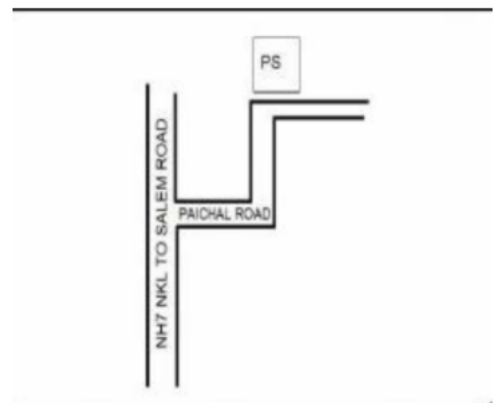

Cad View

Key MAP View