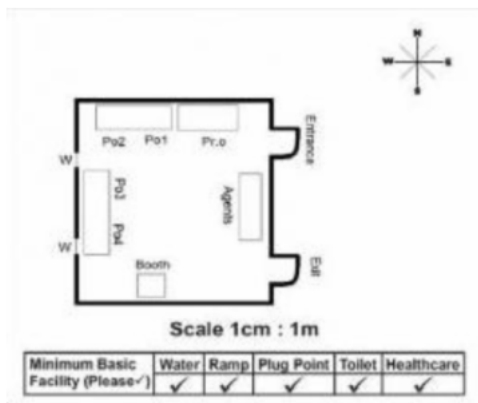

Google Map View

Polling Station Building Front View

Polling Station Front View

Cad View

Key MAP View

1 பெயர் : கலா கணவர் பெயர்: அசோகன் வீட்டு எண் : 2-2-4 வயது : 62 பாலினம் : பெண்	CVM1787936 Photo is available	2 பெயர் : மகேந்திரன் தந்தை பெயர்: அசோகன் வீட்டு எண் : 2-2-4 வயது : 48 பாலினம் : ஆண்	CVM1108109 Photo is available	3 பெயர் : மணிகண்டன் தந்தை பெயர்: சத்தியமூர்த்தி வீட்டு எண் : 3-35 வயது : 31 பாலினம் : ஆண்	RHB0978585 Photo is available
4 பெயர் : பாட்ஷா தந்தை பெயர்: வருதராஜ் வீட்டு எண் : 3-152 வயது : 50 பாலினம் : ஆண்	RHB0978726 Photo is available	5 பெயர் : கலா கணவர் பெயர்: பாட்ஷா வீட்டு எண் : 3-152 வயது : 39 பாலினம் : பெண்	RHB0978676 Photo is available	6 பெயர் : மீனா கணவர் பெயர்: பரமசிவம் வீட்டு எண் : 5 வயது : 35 பாலினம் : பெண்	RHB0680421 Photo is available
7 பெயர் : மோகனபிரியா தந்தை பெயர்: பூமிநாதன் வீட்டு எண் : 5-2A வயது : 27 பாலினம் : பெண்	RHB1176395 Photo is available	8 பெயர் : மாரியாயி கணவர் பெயர்: சீரங்கன் வீட்டு எண் : 5-8 வயது : 72 பாலினம் : பெண்	RHB1333442 Photo is available	9 பெயர் : ரவி தந்தை பெயர்: சீரங்கன் வீட்டு எண் : 5-8 வயது : 50 பாலினம் : ஆண்	RHB1333459 Photo is available
10 பெயர் : தேன்மொழி கணவர் பெயர்: ரவி வீட்டு எண் : 5-8 வயது : 47 பாலினம் : பெண்	CVM1784685 Photo is available	11 பெயர் : மகாலிங்கம் தந்தை பெயர்: சீரங்கன் வீட்டு எண் : 5-8 வயது : 46 பாலினம் : ஆண்	CVM1784669 Photo is available	12 பெயர் : காயத்ரி தந்தை பெயர்: ரவி வீட்டு எண் : 5-8 வயது : 23 பாலினம் : பெண்	RHB2137362 Photo is available
13 பெயர் : அருண் குமார் தந்தை பெயர்: ரவி வீட்டு எண் : 5/8-ஏ வயது : 25 பாலினம் : ஆண்	RHB1242544 Photo is available	14 பெயர் : கோபால் தந்தை பெயர்: முருகேசன் வீட்டு எண் : 5-9 வயது : 47 பாலினம் : ஆண்	CVM1120880 Photo is available	15 பெயர் : லட்சுமி கணவர் பெயர்: கோபால் வீட்டு எண் : 5-9 வயது : 44 பாலினம் : பெண்	CVM3165453 Photo is available
16 பெயர் : அன்பழகன் தந்தை பெயர்: முருகேசன் வீட்டு எண் : 5-9 வயது : 44 பாலினம் : ஆண்	CVM1120450 Photo is available	17 பெயர் : சங்கீதா கணவர் பெயர்: அன்பழகன் வீட்டு எண் : 5-9 வயது : 33 பாலினம் : பெண்	RHB0680629 Photo is available	18 பெயர் : யுவராணி தந்தை பெயர்: கோபால் வீட்டு எண் : 5-9 வயது : 23 பாலினம் : பெண்	RHB2074581 Photo is available
19 பெயர் : பாப்பாத்தி கணவர் பெயர்: செல்வராசு வீட்டு எண் : 5-10 வயது : 59 பாலினம் : பெண்	RHB1333467 Photo is available	20 பெயர் : தனபால் தந்தை பெயர்: இராமசாமிகவுண்டர் வீட்டு எண் : 5-12 வயது : 58 பாலினம் : ஆண்	RHB1334960 Photo is available	21 பெயர் : மீனாட்சி கணவர் பெயர்: தனபால் வீட்டு எண் : 5-12 வயது : 50 பாலினம் : பெண்	RHB1334978 Photo is available
22 பெயர் : கோபிநாத் தந்தை பெயர்: தனபால் வீட்டு எண் : 5-12 வயது : 32 பாலினம் : ஆண்	RHB0670851 Photo is available	# 23 பெயர் : ஜெயம் கணவர் பெயர்: குமரவேல் கவுண்டர் வீட்டு எண் : 5/16 வயது : 73 பாலினம் : பெண்	RHB1003433 Photo is available	24 பெயர் : அருண் குமார் தந்தை பெயர்: செந்தில் குமார் வீட்டு எண் : 5-16 வயது : 28 பாலினம் : ஆண்	RHB2113728 Photo is available
25 பெயர் : மோகன் குமார் தந்தை பெயர்: செந்தில் குமார் வீட்டு எண் : 5-16 வயது : 26 பாலினம் : ஆண்	RHB2113660 Photo is available	26 பெயர் : நல்லம்மாள் கணவர் பெயர்: பழனிவேல்கவுண்டர் வீட்டு எண் : 5-17 வயது : 82 பாலினம் : பெண்	RHB1334986 Photo is available	27 பெயர் : பழனிவேல் தந்தை பெயர்: எளையப்பகவுண்டர் வீட்டு எண் : 5-17 வயது : 73 பாலினம் : ஆண்	CVM3003258 Photo is available
28 பெயர் : வசந்தாமணி கணவர் பெயர்: பழனிவேல் வீட்டு எண் : 5-17 வயது : 62 பாலினம் : பெண்	CVM3003266 Photo is available	# 29 பெயர் : பத்மினி தியாகராஜன் கணவர் பெயர்: தியாகராஜன் வீட்டு எண் : 5-17 வயது : 61 பாலினம் : பெண்	RHB0545343 Photo is available	30 பெயர் : கனகம் தந்தை பெயர்: பழனிவேல் வீட்டு எண் : 5-17 வயது : 60 பாலினம் : பெண்	CVM3165461 Photo is available