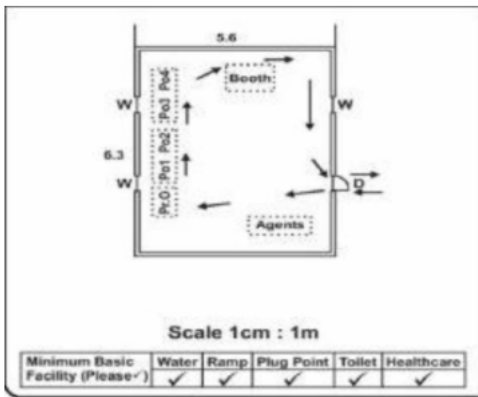

Google Map View

Polling Station Building Front View

Polling Station Front View

Cad View

Key MAP View

1 பெயர் : சரண்யா தந்தை பெயர்: அசோக்குமார் வீட்டு எண் : 1-176-1 வயது : 37 பாலினம் : பெண்	RHB0033480 Photo is available	# 2 பெயர் : ந பன்னீர்செல்வம் தந்தை பெயர்: நாச்சிமுத்து வீட்டு எண் : 276 எ வயது : 55 பாலினம் : ஆண்	RHB0477828 Photo is available	# 3 பெயர் : தி ஹேமமாலினி கணவர் பெயர்: பன்னீர்செல்வம் வீட்டு எண் : 276 எ வயது : 46 பாலினம் : பெண்	RHB0477836 Photo is available
4 பெயர் : சுகன்யா தந்தை பெயர்: ஆறுமுகம் வீட்டு எண் : 2-460 வயது : 32 பாலினம் : பெண்	RHB0578740 Photo is available	5 பெயர் : சூரிய பிரகதீஸ்வரன் தந்தை பெயர்: குணசேகரன் வீட்டு எண் : 3/314 வயது : 23 பாலினம் : ஆண்	RHB2079457 Photo is available	6 பெயர் : பிரகாஷ் தந்தை பெயர்: ராஜீ வீட்டு எண் : 4/10-9பி வயது : 45 பாலினம் : ஆண்	RHB0326918 Photo is available
7 பெயர் : சரண்யா கணவர் பெயர்: பூபாலமுருகன் வீட்டு எண் : 4-11-1 வயது : 32 பாலினம் : பெண்	RHB0781617 Photo is available	8 பெயர் : லாவண்யா கணவர் பெயர்: மோகன் கணேஷ் வீட்டு எண் : 4-23-2பீ வயது : 29 பாலினம் : பெண்	RHB2079440 Photo is available	9 பெயர் : ராசு தந்தை பெயர்: பொன்னுசாமி வீட்டு எண் : 4-37-6 வயது : 72 பாலினம் : ஆண்	RHB0341024 Photo is available
10 பெயர் : ராஜா தந்தை பெயர்: குபேந்திரன் வீட்டு எண் : 4-37-10 வயது : 58 பாலினம் : ஆண்	RHB0035238 Photo is available	11 பெயர் : மகாலட்சுமி கணவர் பெயர்: ராஜா வீட்டு எண் : 4-37-10 வயது : 52 பாலினம் : பெண்	RHB0035246 Photo is available	12 பெயர் : ராம்குமார் தந்தை பெயர்: ராஜா வீட்டு எண் : 4-37-10 வயது : 26 பாலினம் : ஆண்	RHB1221944 Photo is available
13 பெயர் : வினோதா ரா தந்தை பெயர்: கு ராஜா வீட்டு எண் : 4/37-10 வயது : 20 பாலினம் : பெண்	RHB2187292 Photo is available	14 பெயர் : ரகுபதி தந்தை பெயர்: பழனியாண்டி வீட்டு எண் : 4-114-4 வயது : 52 பாலினம் : ஆண்	RHB0982736 Photo is available	15 பெயர் : புஷ்பராணி கணவர் பெயர்: ரகுபதி வீட்டு எண் : 4-114-4 வயது : 49 பாலினம் : பெண்	RHB0982751 Photo is available
16 பெயர் : ப்நீமாண் தந்தை பெயர்: ரகுபதி வீட்டு எண் : 4-114-4 வயது : 28 பாலினம் : ஆண்	RHB1020064 Photo is available	17 பெயர் : ப்நீஜா தந்தை பெயர்: ரகுபதி வீட்டு எண் : 4-114-4 வயது : 25 பாலினம் : பெண்	RHB1260371 Photo is available	18 பெயர் : மணிகண்டன் தந்தை பெயர்: பெரியசாமி வீட்டு எண் : 4/114-4 ஏ வயது : 37 பாலினம் : ஆண்	RHB2252344 Photo is available
19 பெயர் : சந்திரகுமார் தந்தை பெயர்: ராமன் வீட்டு எண் : 4/114-8 வயது : 53 பாலினம் : ஆண்	RHB0034363 Photo is available	20 பெயர் : சிவப்பிரகாஷ் தந்தை பெயர்: வெங்கிட்டுசாமி வீட்டு எண் : 4/114-14 வயது : 39 பாலினம் : ஆண்	RHB1268945 Photo is available	21 பெயர் : நந்தினி தந்தை பெயர்: வருதராஜூ வீட்டு எண் : 4-114-14 வயது : 33 பாலினம் : பெண்	RHB0522235 Photo is available
22 பெயர் : தியாகராஜன் தந்தை பெயர்: சுப்பையா வீட்டு எண் : 4-118 வயது : 68 பாலினம் : ஆண்	RHB0982827 Photo is available	23 பெயர் : காளிதாஸ் தந்தை பெயர்: கந்தசாமி வீட்டு எண் : 4-118 வயது : 43 பாலினம் : ஆண்	RHB1072917 Photo is available	24 பெயர் : சாந்த குமார் தந்தை பெயர்: ரமசாமி வீட்டு எண் : 4-118-2ஏ வயது : 42 பாலினம் : ஆண்	RHB2099703 Photo is available
25 பெயர் : மகாலட்சுமி கணவர் பெயர்: குருசாமி வீட்டு எண் : 4-118-10 வயது : 43 பாலினம் : பெண்	RHB2283877 Photo is available	26 பெயர் : செல்வகுமார் தந்தை பெயர்: குருசாமி வீட்டு எண் : 4-118-10 வயது : 26 பாலினம் : ஆண்	RHB2020147 Photo is available	27 பெயர் : ஜெயக்குமார் தந்தை பெயர்: நல்லதம்பி வீட்டு எண் : 4-118-18 வயது : 55 பாலினம் : ஆண்	RHB0697730 Photo is available
28 பெயர் : சங்கீதா கணவர் பெயர்: ஜெயக்குமார் வீட்டு எண் : 4-118-18 வயது : 47 பாலினம் : பெண்	RHB0697748 Photo is available	29 பெயர் : தமிழரசன் தந்தை பெயர்: தியாகராஜன் வீட்டு எண் : 4-118-29 வயது : 46 பாலினம் : ஆண்	RHB0578195 Photo is available	30 பெயர் : புஷ்பராணி கணவர் பெயர்: தமிழரசன் வீட்டு எண் : 4-118-29 வயது : 41 பாலினம் : பெண்	RHB0577791 Photo is available