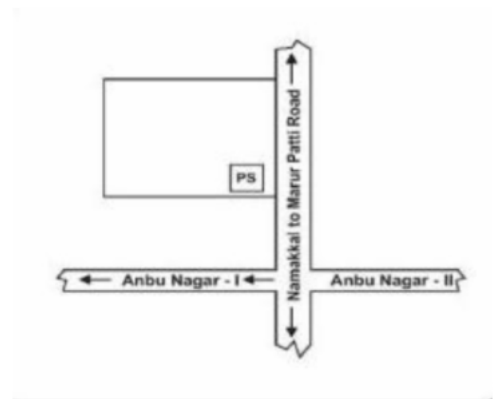

Key MAP View