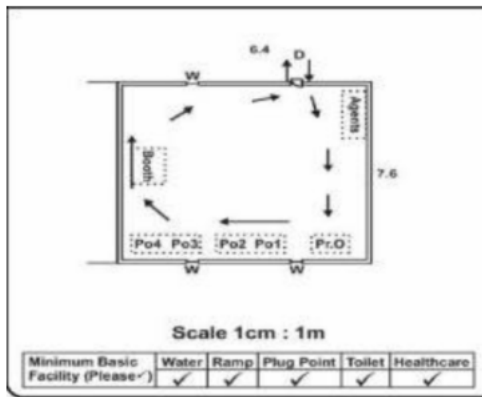

Google Map View

Polling Station Building Front View

Polling Station Front View

Cad View

Key MAP View

சட்டமன்றத் தொகுதியின் எண் மற்றும் பெயர் : 94-நாமக்கல்  
பிரிவு எண் மற்றும் பெயர் 1-நாமக்கல் (ந), காதிபோர்டு காலனி வார்டு 4