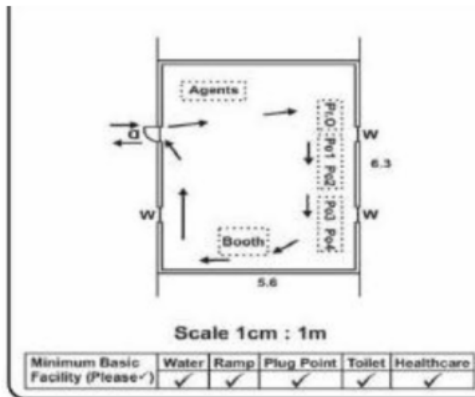

Cad View

Key MAP View