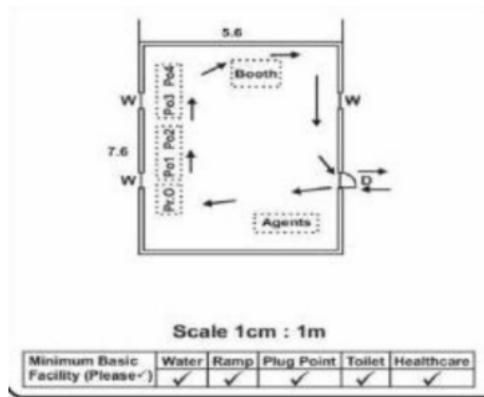

Google Map View

Polling Station Building Front View

Polling Station Front View

Cad View

Key MAP View

1 பெயர் : சீனிவாசன் தந்தை பெயர்: ராமலிங்கம் வீட்டு எண் : 1 வயது : 45 பாலினம் : ஆண்	RHB1141738 Photo is available	2 பெயர் : பரமேஸ்வரி கணவர் பெயர்: சீனிவாசன் வீட்டு எண் : 1 வயது : 44 பாலினம் : பெண்	RHB1141720 Photo is available	3 பெயர் : சுருணாதேவி கணவர் பெயர்: தங்கராஜ் வீட்டு எண் : 1-2 வயது : 45 பாலினம் : பெண்	RHB2011278 Photo is available
4 பெயர் : லட்சுமி கணவர் பெயர்: நாகராஜன் வீட்டு எண் : 1-8 வயது : 68 பாலினம் : பெண்	RHB1539113 Photo is available	5 பெயர் : சுரேஷ் தந்தை பெயர்: பொன்னுசாமி வீட்டு எண் : 2-2 வயது : 44 பாலினம் : ஆண்	RHB1020460 Photo is available	6 பெயர் : சத்யா கணவர் பெயர்: சுரேஷ் வீட்டு எண் : 2-2 வயது : 41 பாலினம் : பெண்	RHB1020700 Photo is available
7 பெயர் : பத்மாவதி கணவர் பெயர்: பெரியசாமி வீட்டு எண் : 2-4 வயது : 71 பாலினம் : பெண்	RHB1539121 Photo is available	8 பெயர் : சரஸ்வதி தந்தை பெயர்: பெரியசாமி வீட்டு எண் : 2-4 வயது : 55 பாலினம் : பெண்	RHB1539139 Photo is available	9 பெயர் : கிருஷ்ணமூர்த்தி தந்தை பெயர்: பெரியசாமி வீட்டு எண் : 2-4 வயது : 42 பாலினம் : ஆண்	GBD3911369 Photo is available
10 பெயர் : ஜோதி கணவர் பெயர்: கிருஷ்ணமூர்த்தி வீட்டு எண் : 2-4 வயது : 33 பாலினம் : பெண்	RHB0581512 Photo is available	11 பெயர் : கனகராசு தந்தை பெயர்: ஆறுமுகம் வீட்டு எண் : 2-5 வயது : 58 பாலினம் : ஆண்	RHB1539147 Photo is available	12 பெயர் : லதா கணவர் பெயர்: கனகராஜ் வீட்டு எண் : 2-5 வயது : 53 பாலினம் : பெண்	RHB1539154 Photo is available
13 பெயர் : கலாராணி கணவர் பெயர்: சண்முகம் வீட்டு எண் : 2-9 வயது : 52 பாலினம் : பெண்	RHB2055242 Photo is available	14 பெயர் : வீராசாமி தந்தை பெயர்: செல்லமுத்து வீட்டு எண் : 2-11 வயது : 57 பாலினம் : ஆண்	RHB0698928 Photo is available	15 பெயர் : நாகம்மாள் கணவர் பெயர்: வீராசாமி வீட்டு எண் : 2-11 வயது : 52 பாலினம் : பெண்	RHB0698910 Photo is available
16 பெயர் : அரவிந்த் தந்தை பெயர்: வீராசாமி வீட்டு எண் : 2-11 வயது : 23 பாலினம் : ஆண்	RHB2136091 Photo is available	17 பெயர் : ருக்மணி கணவர் பெயர்: ராமசாமி வீட்டு எண் : 2-12 வயது : 76 பாலினம் : பெண்	RHB1539196 Photo is available	18 பெயர் : சாந்தி கணவர் பெயர்: நடராஜன் வீட்டு எண் : 2-12 வயது : 62 பாலினம் : பெண்	GBD3838091 Photo is available
19 பெயர் : மனோகாரன் தந்தை பெயர்: ராமசாமி வீட்டு எண் : 2-12 வயது : 55 பாலினம் : ஆண்	RHB1539204 Photo is available	20 பெயர் : சதீஷ்குமார் தந்தை பெயர்: நடராஜன் வீட்டு எண் : 2-12 வயது : 39 பாலினம் : ஆண்	GBD3838109 Photo is available	21 பெயர் : ஜஷ்வர்யா கணவர் பெயர்: சதீஷ் குமார் வீட்டு எண் : 2-12-1 வயது : 32 பாலினம் : பெண்	RHB1251149 Photo is available
22 பெயர் : பிரவீன்குமார் தந்தை பெயர்: தெய்வகுமார் வீட்டு எண் : 2-14 வயது : 38 பாலினம் : ஆண்	GBD3838117 Photo is available	23 பெயர் : கதிர் தந்தை பெயர்: ஜோதிமணி வீட்டு எண் : 2-14 வயது : 20 பாலினம் : ஆண்	RHB2218915 Photo is available	24 பெயர் : தெய்வகுமார் தந்தை பெயர்: சின்னதம்பி வீட்டு எண் : 2-14-1 வயது : 63 பாலினம் : ஆண்	GBD2298966 Photo is available
25 பெயர் : விஜயா கணவர் பெயர்: தெய்வகுமார் வீட்டு எண் : 2-14-1 வயது : 54 பாலினம் : பெண்	GBD2298958 Photo is available	26 பெயர் : பரணி விக்ரம் தந்தை பெயர்: செல்வ குமார் வீட்டு எண் : 2-14-1 வயது : 22 பாலினம் : ஆண்	RHB2120392 Photo is available	27 பெயர் : செல்வராணி கணவர் பெயர்: ராமச்சந்திரன் வீட்டு எண் : 2-15 வயது : 52 பாலினம் : பெண்	GBD3838125 Photo is available
28 பெயர் : குணசேகர் தந்தை பெயர்: ராமச்சந்திரன் வீட்டு எண் : 2-15 வயது : 38 பாலினம் : ஆண்	GBD3838133 Photo is available	29 பெயர் : செல்வம்மாள் கணவர் பெயர்: சுப்பன் வீட்டு எண் : 2-16 வயது : 71 பாலினம் : பெண்	RHB1539212 Photo is available	30 பெயர் : சுந்தரம் தந்தை பெயர்: சுப்பன் வீட்டு எண் : 2-16 வயது : 55 பாலினம் : ஆண்	RHB1539238 Photo is available