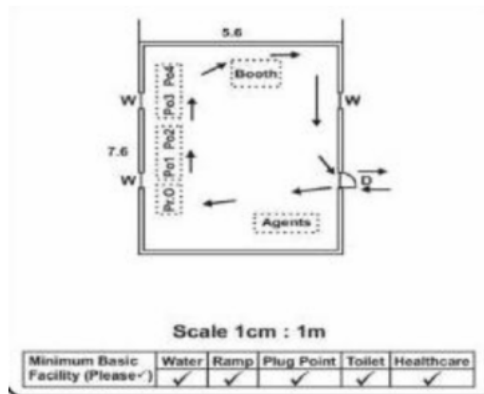

Google Map View

Polling Station Building Front View

Polling Station Front View

Cad View

Key MAP View

சட்டமன்றத் தொகுதியின் எண் மற்றும் பெயர் : 94-நாமக்கல் பிரிவு எண் மற்றும் பெயர் 1-நாமக்கல் (ந), பாறை தோட்டம் கிழக்கு வார்டு 3