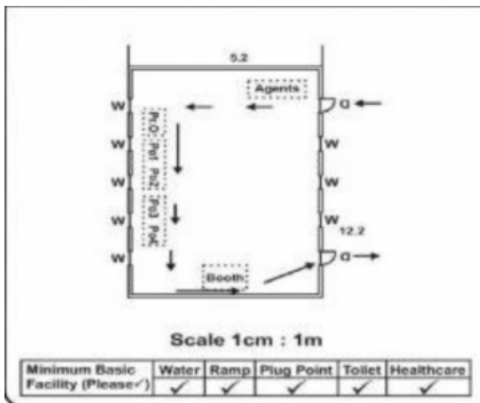

Google Map View

Polling Station Building Front View

Polling Station Front View

Cad View

Key MAP View

1 பெயர் : பெரியசாமி தந்தை பெயர் : லட்சுமணன் வீட்டு எண் : 1-252 வயது : 66 பாலினம் : ஆண்	RHB1595354 Photo is available	2 பெயர் : கலாவதி கணவர் பெயர் : பெரியசாமி வீட்டு எண் : 1-252 வயது : 61 பாலினம் : பெண்	RHB1595362 Photo is available	3 பெயர் : ராஜேஸ்வரி தந்தை பெயர் : பெரியசாமி வீட்டு எண் : 1-252 வயது : 22 பாலினம் : பெண்	RHB2160646 Photo is available
4 பெயர் : சரவணன் தந்தை பெயர் : கந்தசாமி வீட்டு எண் : 1-253 வயது : 52 பாலினம் : ஆண்	GBD2993855 Photo is available	5 பெயர் : சங்கர் தந்தை பெயர் : கந்தசாமி வீட்டு எண் : 1-253 வயது : 45 பாலினம் : ஆண்	GBD2993863 Photo is available	6 பெயர் : யசோதா தந்தை பெயர் : சரவணன் வீட்டு எண் : 1-253 வயது : 19 பாலினம் : பெண்	RHB2291672 Photo is available
7 பெயர் : பெரியம்மாள் கணவர் பெயர் : கருப்பன் வீட்டு எண் : 1-254 வயது : 78 பாலினம் : பெண்	RHB1595370 Photo is available	8 பெயர் : மகாலட்சுமி கணவர் பெயர் : பிரபு வீட்டு எண் : 1-254 வயது : 28 பாலினம் : பெண்	RHB1073675 Photo is available	9 பெயர் : கோமதி கணவர் பெயர் : சாமிநாதன் வீட்டு எண் : 1-257 வயது : 36 பாலினம் : பெண்	RHB0356634 Photo is available
10 பெயர் : புஷ்பராஜி தந்தை பெயர் : பெரியசாமி வீட்டு எண் : 1-258 வயது : 60 பாலினம் : ஆண்	RHB1595388 Photo is available	11 பெயர் : மஞ்சளா கணவர் பெயர் : சரவணன் வீட்டு எண் : 1-258 வயது : 42 பாலினம் : பெண்	GBD3838430 Photo is available	12 பெயர் : கௌதமன் தந்தை பெயர் : புஷ்பராஜ் வீட்டு எண் : 1-258 வயது : 32 பாலினம் : ஆண்	RHB0783845 Photo is available
13 பெயர் : அருணாசலம் தந்தை பெயர் : புஷ்பராஜ் வீட்டு எண் : 1-258 வயது : 28 பாலினம் : ஆண்	RHB1021252 Photo is available	14 பெயர் : தமிழரசன் தந்தை பெயர் : பழனிசாமி வீட்டு எண் : 1-261 வயது : 66 பாலினம் : ஆண்	RHB1595396 Photo is available	15 பெயர் : தமிழமணி கணவர் பெயர் : தமிழரசன் வீட்டு எண் : 1-261 வயது : 56 பாலினம் : பெண்	RHB1595404 Photo is available
16 பெயர் : பெரியம்மாள் கணவர் பெயர் : அம்மாசி வீட்டு எண் : 1-262 வயது : 76 பாலினம் : பெண்	RHB1595412 Photo is available	17 பெயர் : மாரியப்பன் தந்தை பெயர் : அம்மாசி வீட்டு எண் : 1-262 வயது : 59 பாலினம் : ஆண்	RHB1595420 Photo is available	18 பெயர் : அன்புக்கரசி கணவர் பெயர் : மாரியப்பன் வீட்டு எண் : 1-262 வயது : 50 பாலினம் : பெண்	GBD1204908 Photo is available
19 பெயர் : கார்த்திக் குமார் தந்தை பெயர் : தமிழரசன் வீட்டு எண் : 1-262 வயது : 40 பாலினம் : ஆண்	GBD2321321 Photo is available	20 பெயர் : கௌரி தந்தை பெயர் : தமிழரசன் வீட்டு எண் : 1-262 வயது : 35 பாலினம் : பெண்	RHB0356626 Photo is available	21 பெயர் : விஜயகுமார் தந்தை பெயர் : தமிழரசன் வீட்டு எண் : 1-262 வயது : 32 பாலினம் : ஆண்	RHB0582338 Photo is available
22 பெயர் : அருண் குமார் தந்தை பெயர் : மாரியப்பன் வீட்டு எண் : 1-262 வயது : 27 பாலினம் : ஆண்	RHB1996750 Photo is available	23 பெயர் : சுவாதி தந்தை பெயர் : மாரியப்பன் வீட்டு எண் : 1-262 வயது : 25 பாலினம் : பெண்	RHB1995935 Photo is available	24 பெயர் : தருண் குமார் தந்தை பெயர் : மாரியப்பன் வீட்டு எண் : 1-262 வயது : 22 பாலினம் : ஆண்	RHB2119956 Photo is available
25 பெயர் : தனம் கணவர் பெயர் : மாரிமுத்து வீட்டு எண் : 1-263 வயது : 71 பாலினம் : பெண்	RHB1363597 Photo is available	26 பெயர் : கௌதமி கணவர் பெயர் : முருகராஜ் வீட்டு எண் : 1-263 வயது : 36 பாலினம் : பெண்	RHB0357897 Photo is available	27 பெயர் : கோவிந்தம்மாள் கணவர் பெயர் : குமாரசாமி வீட்டு எண் : 1-264 வயது : 74 பாலினம் : பெண்	RHB1595438 Photo is available
28 பெயர் : பாலக்கிருஷ்ணன் தந்தை பெயர் : குமாரசாமி வீட்டு எண் : 1-264 வயது : 54 பாலினம் : ஆண்	RHB1595446 Photo is available	29 பெயர் : மஞ்சளா கணவர் பெயர் : பாலக்கிருஷ்ணன் வீட்டு எண் : 1-264 வயது : 48 பாலினம் : பெண்	RHB0036046 Photo is available	30 பெயர் : சரத் குமார் தந்தை பெயர் : பாண்டியன் வீட்டு எண் : 1-264 வயது : 32 பாலினம் : ஆண்	RHB1021302 Photo is available