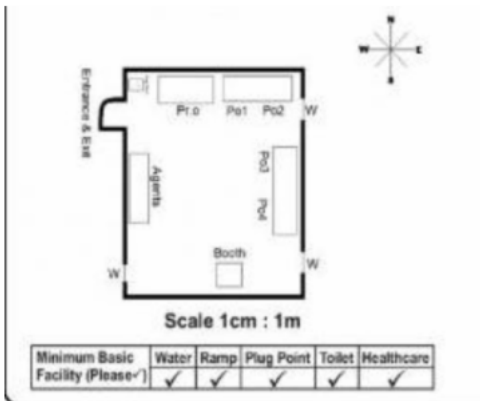

கையொப்பம்

Nazri Naksha

Google Map View

Polling Station Building Front View

Polling Station Front View

Cad View

Key MAP View

சட்டமன்றத் தொகுதியின் எண் மற்றும் பெயர் : 94-நாமக்கல் பிரிவு எண் மற்றும் பெயர் 1-கடந்தப்பட்ட(வ.கி), பாச்சல் (ஊ), அங்காளம்மன் கோவில்முதல்வீதி வார்டு-7