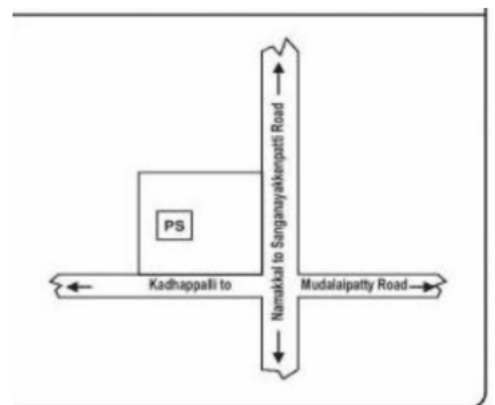

Key MAP View