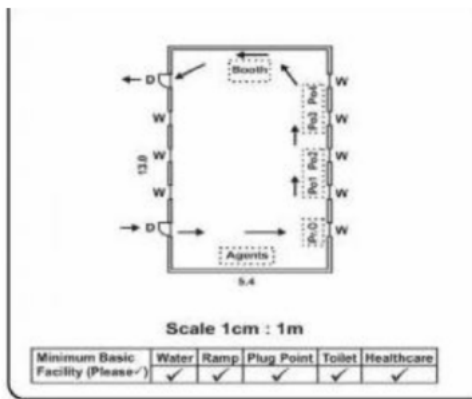

Google Map View

Polling Station Building Front View

Polling Station Front View

Cad View

Key MAP View

1 பெயர் : வசந்தா கணவர் பெயர்: கரிகாலன் வீட்டு எண் : 1/15 வயது : 76 பாலினம் : பெண் Photo is available	GBD2586410	2 பெயர் : சங்கீதா தந்தை பெயர்: சின்னசாமி வீட்டு எண் : 1-151 வயது : 22 பாலினம் : பெண் Photo is available	RHB2283851	3 பெயர் : பவித்ரா தந்தை பெயர்: ராஜேந்திரன் வீட்டு எண் : 1/202 வயது : 22 பாலினம் : பெண் Photo is available	RHB2202695
4 பெயர் : பாரதி கண்ணம்மா தந்தை பெயர்: சுப்ரமணி வீட்டு எண் : 2-8 வயது : 32 பாலினம் : பெண் Photo is available	RHB0699934	5 பெயர் : பாப்பாயி கணவர் பெயர்: முருகேசன் வீட்டு எண் : 2-11 வயது : 73 பாலினம் : பெண் Photo is available	RHB1613454	6 பெயர் : மல்லிகா கணவர் பெயர்: முருகேசன் வீட்டு எண் : 2-11 வயது : 42 பாலினம் : பெண் Photo is available	RHB0699942
S 7 பெயர் : தீபா ரா கணவர் பெயர்: மோகன்ராஜ் சு வீட்டு எண் : 2/12 வயது : 37 பாலினம் : பெண் DELETED	RHB2314094	S 8 பெயர் : குணா தந்தை பெயர்: கண்ணன் வீட்டு எண் : 2-85 வயது : 36 பாலினம் : ஆண் DELETED	RHB0037275	S 9 பெயர் : ரம்யா கணவர் பெயர்: ராஜகேசர் வீட்டு எண் : 2-40 வயது : 35 பாலினம் : பெண் DELETED	RHB0147181
10 பெயர் : நடராஜன் தந்தை பெயர்: ராமசாமி வீட்டு எண் : 2-43 வயது : 67 பாலினம் : ஆண் Photo is available	RHB119031	11 பெயர் : நாகம்மாள் கணவர் பெயர்: சுப்பன் வீட்டு எண் : 2-52 வயது : 71 பாலினம் : பெண் Photo is available	RHB1613462	12 பெயர் : அண்ணாதுரை தந்தை பெயர்: ராமன் வீட்டு எண் : 2-53 வயது : 51 பாலினம் : ஆண் Photo is available	RHB1613496
13 பெயர் : சந்தோஷம் கணவர் பெயர்: அண்ணாதுரை வீட்டு எண் : 2-53 வயது : 46 பாலினம் : பெண் Photo is available	RHB1613504	14 பெயர் : கோகிலா தந்தை பெயர்: அண்ணாதுரை வீட்டு எண் : 2-53 வயது : 28 பாலினம் : பெண் Photo is available	RHB1074087	15 பெயர் : துரைசாமி தந்தை பெயர்: குப்புசாமி வீட்டு எண் : 2-54 வயது : 45 பாலினம் : ஆண் Photo is available	GBD2586451
16 பெயர் : அல்லிமுத்து தந்தை பெயர்: முருகேசன் வீட்டு எண் : 2-55 வயது : 51 பாலினம் : ஆண் Photo is available	GBD1194547	17 பெயர் : தமிழரசி தந்தை பெயர்: அல்லிமுத்து வீட்டு எண் : 2-55 வயது : 49 பாலினம் : பெண் Photo is available	GBD2586956	18 பெயர் : காளியப்பன் தந்தை பெயர்: முருகேசன் வீட்டு எண் : 2-55 வயது : 47 பாலினம் : ஆண் Photo is available	GBD3578879
19 பெயர் : உஷா கணவர் பெயர்: காளியப்பன் வீட்டு எண் : 2-55A வயது : 33 பாலினம் : பெண் Photo is available	RHB0700450	20 பெயர் : சோனியா தந்தை பெயர்: சரவணன் வீட்டு எண் : 2/56 வயது : 27 பாலினம் : பெண் Photo is available	ULN1498294	21 பெயர் : வேல்குமார் தந்தை பெயர்: அல்லிமுத்து வீட்டு எண் : 2-56 வயது : 26 பாலினம் : ஆண் Photo is available	RHB2011500
22 பெயர் : ரவி தந்தை பெயர்: பெருமாள் வீட்டு எண் : 2-57 வயது : 51 பாலினம் : ஆண் Photo is available	RHB1613538	23 பெயர் : சுசீலா கணவர் பெயர்: ரவி வீட்டு எண் : 2-57 வயது : 45 பாலினம் : பெண் Photo is available	GBD2587723	24 பெயர் : ரமேஷ் தந்தை பெயர்: பெருமாள் வீட்டு எண் : 2-57 வயது : 43 பாலினம் : ஆண் Photo is available	GBD3578887
25 பெயர் : யோகலட்சுமி கணவர் பெயர்: ரமேஷ் வீட்டு எண் : 2-57 வயது : 32 பாலினம் : பெண் Photo is available	RHB0911818	26 பெயர் : மதன் ரவி தந்தை பெயர்: ரவி வீட்டு எண் : 2/57 வயது : 21 பாலினம் : ஆண் Photo is available	RHB2244663	27 பெயர் : சதீஸ் தந்தை பெயர்: வேலாயுதம் வீட்டு எண் : 2-58 வயது : 42 பாலினம் : ஆண் Photo is available	GBD2586618
28 பெயர் : சுகுமார் தந்தை பெயர்: ராமன் வீட்டு எண் : 2-59 வயது : 64 பாலினம் : ஆண் Photo is available	RHB1613546	29 பெயர் : சுசீலா கணவர் பெயர்: சுகுமார் வீட்டு எண் : 2-59 வயது : 61 பாலினம் : பெண் Photo is available	RHB1613553	30 பெயர் : சந்துரு தந்தை பெயர்: தியாகராஜன் வீட்டு எண் : 2-59 வயது : 23 பாலினம் : ஆண் Photo is available	RHB2131779