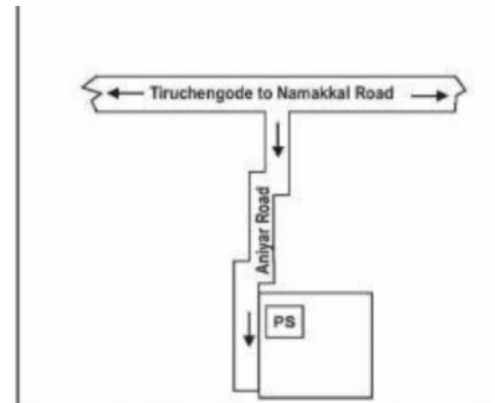

ELEVATION

Polling Station Front View

ps 104

Cad View

Key MAP View

சட்டமன்றத் தொகுதியின் எண் மற்றும் பெயர் : 94-நாமக்கல்
பிரிவு எண் மற்றும் பெயர் 1-அணியார் (வ.கி) மற்றும் (ஊ), கொளந்தபாளையம் வார்டு 1 மற்றும் வடக்குத் தோட்டம் வார்டு 1