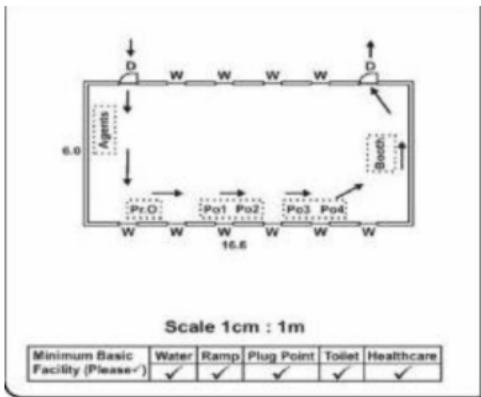

Cad View

Key MAP View