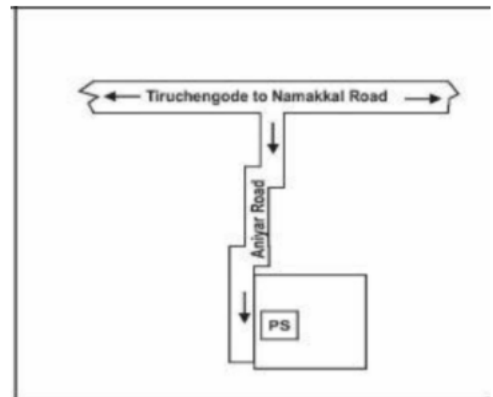

Cad View

Key MAP View