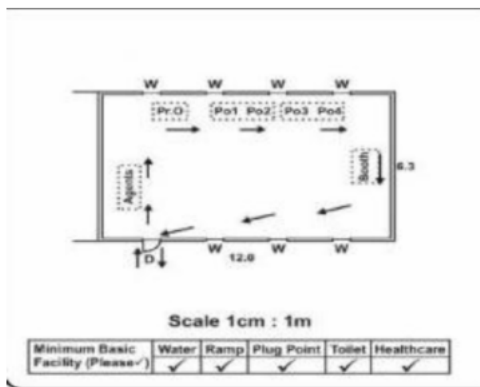

Google Map View

Polling Station Building Front View

Polling Station Front View

Cad View

Key MAP View

1 பெயர் : சத்யா தந்தை பெயர்: தனேசேகர் வீட்டு எண் : 2-34 வயது : 41 பாலினம் : பெண்	RHB0584680 Photo is available	2 பெயர் : பிரேமா கணவர் பெயர்: ஆனந்த் வீட்டு எண் : 3-8 வயது : 43 பாலினம் : பெண்	RHB0584391 Photo is available	3 பெயர் : அர்ச்சனா கணவர் பெயர்: மணிசெல்வம் வீட்டு எண் : 3-8 வயது : 32 பாலினம் : பெண்	RHB1105246 Photo is available
4 பெயர் : நித்யா கணவர் பெயர்: மகேந்திரன் வீட்டு எண் : 3-19 வயது : 35 பாலினம் : பெண்	RHB0701359 Photo is available	5 பெயர் : ஆ நித்தீஸ் ஜெய்சுருண் தந்தை பெயர்: ஆனந்த் வீட்டு எண் : 3/22 வயது : 19 பாலினம் : ஆண்	RHB2321115 Photo is available	6 பெயர் : சத்யா கணவர் பெயர்: சரவணன் வீட்டு எண் : 3-23 வயது : 35 பாலினம் : பெண்	RHB0331504 Photo is available
7 பெயர் : சுரேஷ் தந்தை பெயர்: செல்லதுரை வீட்டு எண் : 3-32 வயது : 30 பாலினம் : ஆண்	RHB0785550 Photo is available	# 8 பெயர் : செந்தில் தந்தை பெயர்: பாலகிருஷ்ணன் வீட்டு எண் : 3/75(1) வயது : 46 பாலினம் : ஆண்	GBD3575719 Photo is available	9 பெயர் : செல்வி தந்தை பெயர்: மாரப்பன் வீட்டு எண் : 3-37 வயது : 45 பாலினம் : பெண்	GBD3834249 Photo is available
10 பெயர் : சுலோச்சனா கணவர் பெயர்: வேலுசாமி வீட்டு எண் : 3-39 வயது : 51 பாலினம் : பெண்	RHB0331488 Photo is available	11 பெயர் : சத்யராஜ் தந்தை பெயர்: கிருஷ்ணன் வீட்டு எண் : 3-39C வயது : 31 பாலினம் : ஆண்	RHB0856666 Photo is available	12 பெயர் : கார்த்தி தந்தை பெயர்: கிருஷ்ணன் வீட்டு எண் : 3/39சி வயது : 30 பாலினம் : ஆண்	RHB0856674 Photo is available
13 பெயர் : வள்ளி கணவர் பெயர்: கார்த்திக் வீட்டு எண் : 3-39-C வயது : 36 பாலினம் : பெண்	RHB0331538 Photo is available	14 பெயர் : செல்வி தந்தை பெயர்: கிருஷ்ணன் வீட்டு எண் : 3-39-C வயது : 35 பாலினம் : பெண்	RHB0331546 Photo is available	15 பெயர் : வாங்கலாயி கணவர் பெயர்: பழனியப்பகவுண்டர் வீட்டு எண் : 3-53 வயது : 68 பாலினம் : பெண்	RHB1587930 Photo is available
16 பெயர் : சரசு தந்தை பெயர்: செங்கோடகவுண்டர் வீட்டு எண் : 3-58 வயது : 75 பாலினம் : பெண்	RHB1587948 Photo is available	17 பெயர் : சின்னப்பிள்ளை தந்தை பெயர்: செங்கோடகவுண்டர் வீட்டு எண் : 3-58 வயது : 73 பாலினம் : பெண்	RHB1587955 Photo is available	18 பெயர் : ரவி தந்தை பெயர்: செங்கோடன் வீட்டு எண் : 3-58 வயது : 53 பாலினம் : ஆண்	RHB1587922 Photo is available
19 பெயர் : சித்ரா கணவர் பெயர்: ரவி வீட்டு எண் : 3-58 வயது : 44 பாலினம் : பெண்	GBD3805140 Photo is available	20 பெயர் : சேகர் தந்தை பெயர்: செங்கோட்டையன் வீட்டு எண் : 3-58-5 வயது : 55 பாலினம் : ஆண்	RHB0584698 Photo is available	21 பெயர் : தங்கம்மாள் கணவர் பெயர்: சேகர் வீட்டு எண் : 3-58-5 வயது : 42 பாலினம் : பெண்	RHB0584607 Photo is available
22 பெயர் : ஜீவன்ராஜ் சி சே தந்தை பெயர்: சேகர் வீட்டு எண் : 3/58-5 வயது : 19 பாலினம் : ஆண்	RHB2295327 Photo is available	23 பெயர் : சரஸ்வதி கணவர் பெயர்: பரமேஸ்வரன் வீட்டு எண் : 3/58-16A கொங்கு பாலாஜி நகர் வயது : 43 பாலினம் : பெண்	IOD0801266 Photo is available	24 பெயர் : மதுமிதா தந்தை பெயர்: ஜோதிமணி வீட்டு எண் : 3/58/17/1 வயது : 24 பாலினம் : பெண்	RHB2038446 Photo is available
25 பெயர் : நல்லம்மாள் கணவர் பெயர்: பழனிசாமி வீட்டு எண் : 3-62 வயது : 74 பாலினம் : பெண்	GBD3283819 Photo is available	26 பெயர் : தினேஷ் தந்தை பெயர்: சுப்ரமணி வீட்டு எண் : 3-62 வயது : 28 பாலினம் : ஆண்	RHB1022581 Photo is available	# 27 பெயர் : லட்சுமி கோவிந்தராஜ் கணவர் பெயர்: கோவிந்தராஜ் வீட்டு எண் : 3/63 வயது : 58 பாலினம் : பெண்	GBD3283355 Photo is available
28 பெயர் : சிரஞ்சீவி தந்தை பெயர்: கோவிந்தராஜ் வீட்டு எண் : 3-63 வயது : 34 பாலினம் : ஆண்	RHB0331470 Photo is available	29 பெயர் : குணசேகரன் தந்தை பெயர்: சுந்தரம் வீட்டு எண் : 3-68 வயது : 59 பாலினம் : ஆண்	RHB0147702 Photo is available	30 பெயர் : பரமேஸ்வரி கணவர் பெயர்: குணசேகரன் வீட்டு எண் : 3-68 வயது : 55 பாலினம் : பெண்	RHB0147694 Photo is available