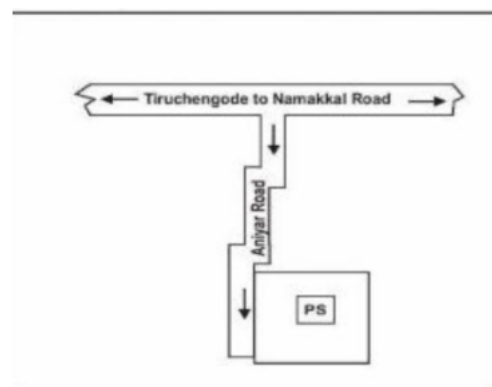

Key MAP View