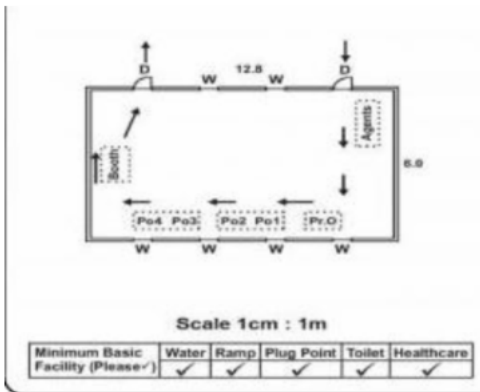

Cad View

Key MAP View