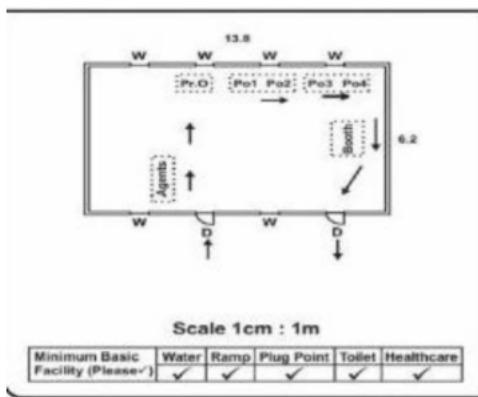

Cad View

Key MAP View