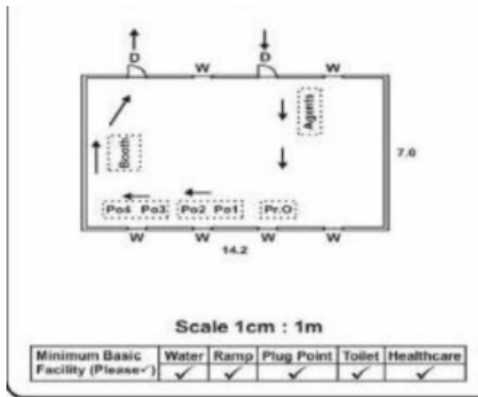

Cad View

Key MAP View