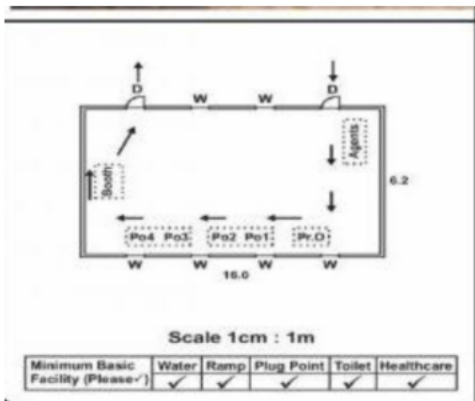

Nazri Naksha

Google Map View

Polling Station Building Front View

Polling Station Front View

Cad View

Key MAP View

1 பெயர் : காளியண்ணன் தந்தை பெயர்: கருப்பண்ணகவுண்டர் வீட்டு எண் : 1-2 வயது : 73 பாலினம் : ஆண் Photo is available	GBD1449255	2 பெயர் : பாக்கியம் கணவர் பெயர்: காளியண்ணன் வீட்டு எண் : 1-2 வயது : 67 பாலினம் : பெண் Photo is available	RHB1566041	3 பெயர் : செல்வம்மாள் கணவர் பெயர்: முத்துசாமிகவுண்டர் வீட்டு எண் : 1-3 வயது : 73 பாலினம் : பெண் Photo is available	GBD1449560
4 பெயர் : ஜோதிமணி தந்தை பெயர்: முத்துசாமிகவுண்டர் வீட்டு எண் : 1/3ஏ வயது : 53 பாலினம் : ஆண் Photo is available	RHB1566058	5 பெயர் : விஜயசித்ரா கணவர் பெயர்: ஜோதிமணி வீட்டு எண் : 1/3 ஏ வயது : 49 பாலினம் : பெண் Photo is available	GBD2530392	6 பெயர் : ஜீவிதா தந்தை பெயர்: ஜோதிமணி வீட்டு எண் : 1-3ஏ வயது : 24 பாலினம் : பெண் Photo is available	RHB1268648
7 பெயர் : சித்தார்த் தந்தை பெயர்: ஜோதிமணி வீட்டு எண் : 1/3A வயது : 22 பாலினம் : ஆண் Photo is available	RHB2140101	8 பெயர் : ஜெகதீசன் தந்தை பெயர்: முத்துசாமிகவுண்டர் வீட்டு எண் : 1-7 வயது : 49 பாலினம் : ஆண் Photo is available	RHB1566066	9 பெயர் : சரிதா கணவர் பெயர்: ஜெகதீசன் வீட்டு எண் : 1-7 வயது : 40 பாலினம் : பெண் Photo is available	GBD3894847
10 பெயர் : பாப்பாயி கணவர் பெயர்: பழனியப்பன் வீட்டு எண் : 1-9 வயது : 85 பாலினம் : பெண் Photo is available	RHB1566074	11 பெயர் : அங்கம்மாள் கணவர் பெயர்: கந்தசாமி வீட்டு எண் : 1-11 வயது : 85 பாலினம் : பெண் Photo is available	RHB1566090	12 பெயர் : செல்வராஜ் தந்தை பெயர்: கந்தசாமி வீட்டு எண் : 1-11 வயது : 69 பாலினம் : ஆண் Photo is available	GBD1449404
13 பெயர் : சந்திரமதி கணவர் பெயர்: செல்வராஜ் வீட்டு எண் : 1-11 வயது : 58 பாலினம் : பெண் Photo is available	RHB1566108	14 பெயர் : குணசேகர் தந்தை பெயர்: செல்வராஜ் வீட்டு எண் : 1-11 வயது : 38 பாலினம் : ஆண் Photo is available	GBD3642170	15 பெயர் : வீரப்பன் தந்தை பெயர்: அம்மையப்பன் வீட்டு எண் : 1-12 வயது : 80 பாலினம் : ஆண் Photo is available	RHB0040998
16 பெயர் : பாப்பாத்தி கணவர் பெயர்: வீரப்பன் வீட்டு எண் : 1-12 வயது : 79 பாலினம் : பெண் Photo is available	RHB0040980	17 பெயர் : செல்வம்மாள் கணவர் பெயர்: ராமசாமிகவுண்டர் வீட்டு எண் : 1-12 வயது : 68 பாலினம் : பெண் Photo is available	GBD1449743	18 பெயர் : பாப்பாயி கணவர் பெயர்: கருப்பண்ணன் வீட்டு எண் : 1-14 வயது : 81 பாலினம் : பெண் Photo is available	RHB1566124
19 பெயர் : சண்முகம் தந்தை பெயர்: கருப்பண்ணன் வீட்டு எண் : 1-14 வயது : 63 பாலினம் : ஆண் Photo is available	RHB1566132	20 பெயர் : பாலசுப்பிரமணியம் தந்தை பெயர்: முத்துக்கிருஷ்ணன் வீட்டு எண் : 1-16 வயது : 75 பாலினம் : ஆண் Photo is available	RHB1566140	21 பெயர் : ராஜலட்சுமி கணவர் பெயர்: பாலசுப்பிரமணியம் வீட்டு எண் : 1-16 வயது : 68 பாலினம் : பெண் Photo is available	RHB1566157
22 பெயர் : பருவதம் கணவர் பெயர்: சுப்ரமணி வீட்டு எண் : 1-17 வயது : 69 பாலினம் : பெண் Photo is available	GBD3641537	23 பெயர் : மலர்விழி கணவர் பெயர்: தியாகராஜன் வீட்டு எண் : 1-18 வயது : 55 பாலினம் : பெண் Photo is available	GBD1447051	24 பெயர் : கிருஷ்ணமூர்த்தி தந்தை பெயர்: மணி வீட்டு எண் : 1-19 வயது : 52 பாலினம் : ஆண் Photo is available	GBD1449487
25 பெயர் : கமலம் கணவர் பெயர்: கிருஷ்ணமூர்த்தி வீட்டு எண் : 1-19 வயது : 46 பாலினம் : பெண் Photo is available	GBD1448141	26 பெயர் : பார்த்தசாரதி தந்தை பெயர்: கிருஷ்ணமூர்த்தி வீட்டு எண் : 1-19 வயது : 24 பாலினம் : ஆண் Photo is available	RHB1965383	27 பெயர் : பத்மா கணவர் பெயர்: மணி வீட்டு எண் : 1-20 வயது : 69 பாலினம் : பெண் Photo is available	RHB1566173
28 பெயர் : மணி தந்தை பெயர்: சுப்பராயன் வீட்டு எண் : 1-20 வயது : 68 பாலினம் : ஆண் Photo is available	RHB1566181	29 பெயர் : ரவி தந்தை பெயர்: மணி வீட்டு எண் : 1/20-1 வயது : 42 பாலினம் : ஆண் Photo is available	GBD3641545	30 பெயர் : தீபா கணவர் பெயர்: ரவி வீட்டு எண் : 1-20-1 வயது : 33 பாலினம் : பெண் Photo is available	RHB0913905