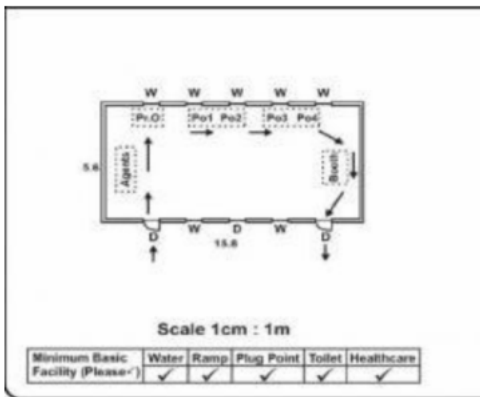

Google Map View

Polling Station Building Front View

Polling Station Front View

Cad View

Key MAP View

1 பெயர் : ராஜம்மாள் கணவர் பெயர்: அர்ச்சுணன் வீட்டு எண் : 3-1A வயது : 72 பாலினம் : பெண் Photo is available	RHB1594258	2 பெயர் : முத்துசாமி தந்தை பெயர்: அர்ச்சுணன் வீட்டு எண் : 3-1A வயது : 46 பாலினம் : ஆண் Photo is available	RHB0787655	3 பெயர் : சத்யா கணவர் பெயர்: முத்துசாமி வீட்டு எண் : 3-1A வயது : 37 பாலினம் : பெண் Photo is available	RHB0787614
4 பெயர் : கதிர்வேல் தந்தை பெயர்: பொன்னுசாமி வீட்டு எண் : 3-3-1 வயது : 53 பாலினம் : ஆண் Photo is available	RHB1594274	5 பெயர் : கவிதா கணவர் பெயர்: கதிர்வேல் வீட்டு எண் : 3-3-1 வயது : 39 பாலினம் : பெண் Photo is available	RHB0858027	6 பெயர் : சங்கமித்ரா க தந்தை பெயர்: கதிர்வேல் வீட்டு எண் : 3-3-1 வயது : 19 பாலினம் : பெண் Photo is available	RHB2296564
7 பெயர் : ராஜாமணி கணவர் பெயர்: நஞ்சப்ப ஆசாரி வீட்டு எண் : 3-4 வயது : 66 பாலினம் : பெண் Photo is available	RHB1594290	8 பெயர் : கனகராஜ் தந்தை பெயர்: நஞ்சப்ப ஆசாரி வீட்டு எண் : 3-4 வயது : 45 பாலினம் : ஆண் Photo is available	GBD3639598	9 பெயர் : சஞ்சுதா தந்தை பெயர்: அர்ஜுணன் வீட்டு எண் : 3-5 வயது : 24 பாலினம் : பெண் Photo is available	RHB2105310
10 பெயர் : செல்வம்மாள் தாயின் பெயர்: பழனியப்பன் வீட்டு எண் : 3-8 வயது : 72 பாலினம் : பெண் Photo is available	GBD2596377	11 பெயர் : பாலு தந்தை பெயர்: பழனியப்பன் வீட்டு எண் : 3-8 வயது : 54 பாலினம் : ஆண் Photo is available	GBD1446947	12 பெயர் : தங்கமணி கணவர் பெயர்: பாலு வீட்டு எண் : 3-8 வயது : 45 பாலினம் : பெண் Photo is available	GBD3640125
13 பெயர் : அக்ஷரா ப்ரீ தந்தை பெயர்: பாலு வீட்டு எண் : 3/8 வயது : 21 பாலினம் : பெண் Photo is available	RHB2268878	14 பெயர் : குப்புசாமி தந்தை பெயர்: மாரப்பகவுண்டர் வீட்டு எண் : 3-9 வயது : 72 பாலினம் : ஆண் Photo is available	RHB0703124	15 பெயர் : கலைச்செல்வி கணவர் பெயர்: குப்புசாமி வீட்டு எண் : 3-9 வயது : 58 பாலினம் : பெண் Photo is available	RHB0587188
16 பெயர் : செந்தில்குமார் தந்தை பெயர்: குப்புசாமி வீட்டு எண் : 3-9 வயது : 42 பாலினம் : ஆண் Photo is available	RHB0587196	17 பெயர் : ஆர்த்தி கணவர் பெயர்: செந்தில்குமார் வீட்டு எண் : 3-9 வயது : 32 பாலினம் : பெண் Photo is available	RHB0703132	18 பெயர் : ஜெயம் கணவர் பெயர்: பெருமாள் வீட்டு எண் : 3-12 வயது : 58 பாலினம் : பெண் Photo is available	GBD1446566
19 பெயர் : பார்வதி கணவர் பெயர்: பொன்னுசாமி வீட்டு எண் : 3-13 வயது : 78 பாலினம் : பெண் Photo is available	GBD2597227	20 பெயர் : நடராஜன் தந்தை பெயர்: ராமசாமி வீட்டு எண் : 3-13 வயது : 64 பாலினம் : ஆண் Photo is available	RHB1594332	21 பெயர் : ருக்குமணி கணவர் பெயர்: பொன்னுசாமி வீட்டு எண் : 3-13 வயது : 57 பாலினம் : பெண் Photo is available	RHB1289685
22 பெயர் : காந்திமதி கணவர் பெயர்: நடராஜன் வீட்டு எண் : 3-13 வயது : 55 பாலினம் : பெண் Photo is available	GBD1448729	23 பெயர் : பிரதீப் தந்தை பெயர்: நடராஜன் வீட்டு எண் : 3-13 வயது : 30 பாலினம் : ஆண் Photo is available	RHB0914838	24 பெயர் : பிரியதர்ஷினி கணவர் பெயர்: பிரதீப் வீட்டு எண் : 3/13 வயது : 30 பாலினம் : பெண் Photo is available	RHB2040079
25 பெயர் : தேவராஜ் தந்தை பெயர்: குழந்தைவேல் வீட்டு எண் : 3-14 வயது : 58 பாலினம் : ஆண் Photo is available	RHB0041947	26 பெயர் : பரமேஸ்வரி கணவர் பெயர்: தேவராஜ் வீட்டு எண் : 3-14 வயது : 55 பாலினம் : பெண் Photo is available	RHB0041954	27 பெயர் : பூங்கார்த்திக் தந்தை பெயர்: தேவராஜ் வீட்டு எண் : 3-14 வயது : 25 பாலினம் : ஆண் Photo is available	RHB1227693
28 பெயர் : அசோகன் தந்தை பெயர்: பழனியாண்டி வீட்டு எண் : 3-15 வயது : 65 பாலினம் : ஆண் Photo is available	RHB1977552	29 பெயர் : பத்மினி கணவர் பெயர்: அசோகன் வீட்டு எண் : 3-15 வயது : 59 பாலினம் : பெண் Photo is available	RHB1977586	30 பெயர் : டிஸ்சாந்தன் தந்தை பெயர்: அசோகன் வீட்டு எண் : 3-15 வயது : 34 பாலினம் : ஆண் Photo is available	RHB1977545