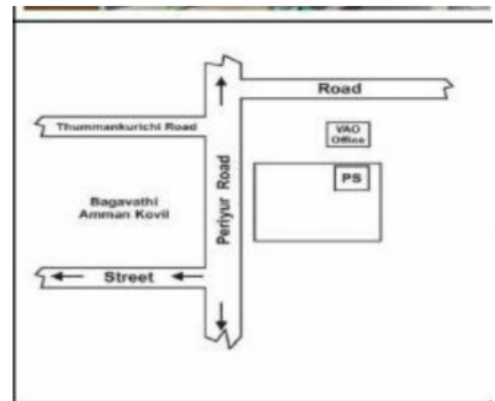

Key MAP View