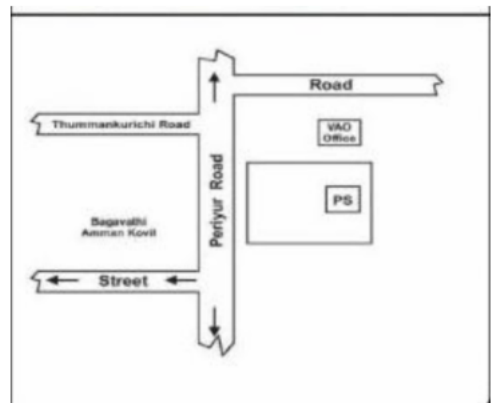

Cad View

Key MAP View