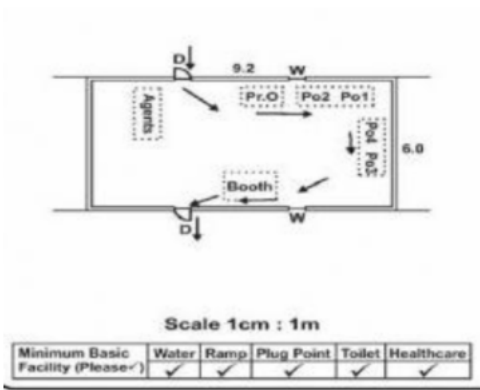

Google Map View

Polling Station Building Front View

Polling Station Front View

Cad View

Key MAP View

1 பெயர் : குமார் தந்தை பெயர்: ராமன் வீட்டு எண் : 1 வயது : 35 பாலினம் : ஆண்	RHB0788729	Photo is available	2 பெயர் : அழகிரி தந்தை பெயர்: சின்னராசு வீட்டு எண் : 1-13 வயது : 68 பாலினம் : ஆண்	RHB0589937	Photo is available	3 பெயர் : மணி கணவர் பெயர்: அழகிரி வீட்டு எண் : 1-13 வயது : 67 பாலினம் : பெண்	RHB0589929	Photo is available
4 பெயர் : ராஜா தந்தை பெயர்: அழகிரி வீட்டு எண் : 1-13 வயது : 24 பாலினம் : ஆண்	RHB2118321	Photo is available	5 பெயர் : செல்வராஜ் தந்தை பெயர்: அழகிரி வீட்டு எண் : 1-13 வயது : 23 பாலினம் : ஆண்	RHB2125771	Photo is available	6 பெயர் : கார்த்திக் தந்தை பெயர்: வெங்கட்டன் வீட்டு எண் : 1-35 வயது : 34 பாலினம் : ஆண்	RHB1024637	Photo is available
7 பெயர் : மோகன்குமார் தந்தை பெயர்: வெங்கடன் வீட்டு எண் : 1-35 வயது : 28 பாலினம் : ஆண்	RHB1120138	Photo is available	8 பெயர் : தீபா கணவர் பெயர்: கார்த்திக் வீட்டு எண் : 1-35 வயது : 28 பாலினம் : பெண்	RHB1120146	Photo is available	9 பெயர் : கந்தாயி கணவர் பெயர்: பெரியசாமி வீட்டு எண் : 1-36 வயது : 79 பாலினம் : பெண்	RHB0590034	Photo is available
10 பெயர் : கீதாஞ்சலி கணவர் பெயர்: மணிகண்டபிரபு வீட்டு எண் : 1/44எஃப் வயது : 38 பாலினம் : பெண்	CVM3257680	Photo is available	11 பெயர் : சகாராணி கணவர் பெயர்: சக்தி வீட்டு எண் : 1-65 வயது : 42 பாலினம் : பெண்	RHB1955152	Photo is available	12 பெயர் : சுப்பிரமணி தந்தை பெயர்: பெத்தன் வீட்டு எண் : 1-65 வயது : 30 பாலினம் : ஆண்	RHB1989953	Photo is available
13 பெயர் : அஜீத் குமார் தந்தை பெயர்: பழனிசாமி வீட்டு எண் : 1-69-பீ வயது : 24 பாலினம் : ஆண்	RHB1989912	Photo is available	14 பெயர் : பூபதி தந்தை பெயர்: தங்கவேல் வீட்டு எண் : 1-87 வயது : 29 பாலினம் : ஆண்	RHB0984476	Photo is available	15 பெயர் : நல்லம்மாள் கணவர் பெயர்: பழனிசாமி வீட்டு எண் : 1-94 வயது : 59 பாலினம் : பெண்	RHB0703900	Photo is available
16 பெயர் : சிவகாமி கணவர் பெயர்: முத்துகுமார் வீட்டு எண் : 1-118 வயது : 34 பாலினம் : பெண்	RHB2277465	Photo is available	17 பெயர் : ஹரிஹரன் தந்தை பெயர்: சுப்ரமணியம் வீட்டு எண் : 1-124 வயது : 29 பாலினம் : ஆண்	RHB0915421	Photo is available	18 பெயர் : பழனியம்மாள் கணவர் பெயர்: வடிவேல் வீட்டு எண் : 1-126பி வயது : 59 பாலினம் : பெண்	GBD2555662	Photo is available
19 பெயர் : ராஜசேகர் தந்தை பெயர்: சங்கரன் வீட்டு எண் : 1-146 வயது : 48 பாலினம் : ஆண்	RHB0480673	Photo is available	20 பெயர் : அய்யம்மாள் கணவர் பெயர்: லோகநாதன் வீட்டு எண் : 1-168 வயது : 30 பாலினம் : பெண்	RHB1205384	Photo is available	21 பெயர் : சரவணக்குமார் தந்தை பெயர்: பழனிசாமி வீட்டு எண் : 1-194 வயது : 43 பாலினம் : ஆண்	RHB2051860	Photo is available
22 பெயர் : கருணா கணவர் பெயர்: பாலசுப்ரமணியன் வீட்டு எண் : 1-194 வயது : 37 பாலினம் : பெண்	RHB0858647	Photo is available	23 பெயர் : வனிதா கணவர் பெயர்: செல்வம் வீட்டு எண் : 1-198 வயது : 39 பாலினம் : பெண்	RHB1024686	Photo is available	24 பெயர் : சரண்யா தந்தை பெயர்: மனோகரன் வீட்டு எண் : 1-432 வயது : 32 பாலினம் : பெண்	RHB0589440	Photo is available
S 25 பெயர் : விஜயலக்ஷ்மி கணவர் பெயர்: கந்தசாமி வீட்டு எண் : 1/454-5ஸி2 வயது : 65 பாலினம் : பெண்	WHJ1794049	Photo is available	26 பெயர் : மலர்விழி செல்வராஜ் கணவர் பெயர்: செல்வராஜ் வீட்டு எண் : 1/454-7ஜி வயது : 52 பாலினம் : பெண்	GBD1311802	Photo is available	27 பெயர் : மோகன் ராஜ் இதரர் பெயர்: காந்த ரூபி வீட்டு எண் : 1-454-11எஸ் வயது : 50 பாலினம் : ஆண்	RHB1942747	Photo is available
28 பெயர் : எஸ்தர் கணவர் பெயர்: சதீஸ்குமார் வீட்டு எண் : 1-461 வயது : 24 பாலினம் : பெண்	RHB2098267	Photo is available	29 பெயர் : கலைச்செல்வி கணவர் பெயர்: கந்தசாமி வீட்டு எண் : 1-467-10 வயது : 61 பாலினம் : பெண்	RHB0984427	Photo is available	30 பெயர் : பாக்யம் கணவர் பெயர்: அண்ணாமரை வீட்டு எண் : 2 வயது : 57 பாலினம் : பெண்	RHB0915439	Photo is available