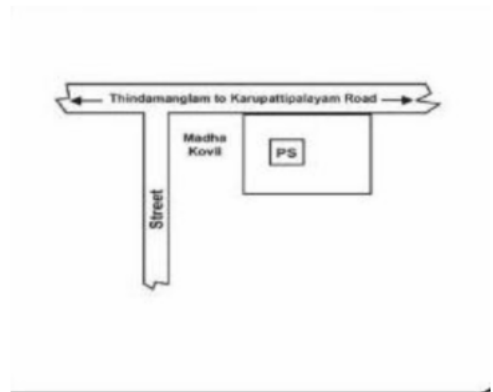

Google Map View

Polling Station Building Front View

Polling Station Front View

Cad View

Key MAP View

1 பெயர் : வாஜித் தந்தை பெயர்: தாஜ்பாஷா வீட்டு எண் : 1-2ஏஃப-1 வயது : 41 பாலினம் : ஆண்	RHB1187731 Photo is available	2 பெயர் : பிர்தொஸ் கணவர் பெயர்: வாஜித் வீட்டு எண் : 1-2ஏஃப-1 வயது : 36 பாலினம் : பெண்	RHB1187749 Photo is available	3 பெயர் : ருக்மணி கணவர் பெயர்: நாகராஜன் வீட்டு எண் : 1-2G வயது : 51 பாலினம் : பெண்	RHB0154112 Photo is available
4 பெயர் : சதாசிவம் தந்தை பெயர்: லட்சுமணன் வீட்டு எண் : 1-3சி வயது : 68 பாலினம் : ஆண்	RHB2161230 Photo is available	5 பெயர் : ரவிச்சந்திரன் தந்தை பெயர்: சின்னுசாமி வீட்டு எண் : 1/90 வயது : 67 பாலினம் : ஆண்	RHB1597251 Photo is available	6 பெயர் : ஜெயமணி கணவர் பெயர்: ரவிச்சந்திரன் வீட்டு எண் : 1/90 வயது : 56 பாலினம் : பெண்	RHB1597269 Photo is available
7 பெயர் : பிரனேஷ் குமார் தந்தை பெயர்: ரவிசந்திரன் வீட்டு எண் : 1/90 வயது : 27 பாலினம் : ஆண்	RHB1283175 Photo is available	8 பெயர் : தேன்மொழி கணவர் பெயர்: வேலுசாமி வீட்டு எண் : 1/163 வயது : 65 பாலினம் : பெண்	RHB1576982 Photo is available	S 9 பெயர் : மாதேஸ்வரன் தந்தை பெயர்: கந்தசாமி வீட்டு எண் : 1/4545சி வயது : 50 பாலினம் : ஆண்	FNQ2547305 Photo is available
S 10 பெயர் : கந்தசாமி தந்தை பெயர்: சின்னான் வீட்டு எண் : 1/4545ஸி2 வயது : 69 பாலினம் : ஆண்	WHJ1794031 Photo is available	11 பெயர் : கவிதா கணவர் பெயர்: இளங்கோ வீட்டு எண் : 3-129 வயது : 39 பாலினம் : பெண்	RHB0515189 Photo is available	#2 12 பெயர் : கண்ணகி கொழந்தவேல் கணவர் பெயர்: கொழந்தவேல் வீட்டு எண் : 3/157 வயது : 65 பாலினம் : பெண்	RHB1564434 Photo is available
13 பெயர் : சுரேஷ்குமார் தந்தை பெயர்: பொன்னுசாமி வீட்டு எண் : 3-165 வயது : 41 பாலினம் : ஆண்	RHB0188052 Photo is available	14 பெயர் : பிரகாசம் தந்தை பெயர்: வெங்கடாசலம் வீட்டு எண் : 3-205 வயது : 47 பாலினம் : ஆண்	RHB0049965 Photo is available	15 பெயர் : சுந்தராஜை தந்தை பெயர்: கந்தசாமி கவுண்டர் வீட்டு எண் : 4-1 வயது : 65 பாலினம் : ஆண்	GBD2548055 Photo is available
16 பெயர் : ஜான்னிராணி கணவர் பெயர்: சுந்தராஜை வீட்டு எண் : 4-1 வயது : 59 பாலினம் : பெண்	GBD2548063 Photo is available	17 பெயர் : அருண் தந்தை பெயர்: சுந்தராஜை வீட்டு எண் : 4-1 வயது : 34 பாலினம் : ஆண்	RHB0332825 Photo is available	18 பெயர் : தீபன் தந்தை பெயர்: சுந்தராஜை வீட்டு எண் : 4-1 வயது : 32 பாலினம் : ஆண்	RHB0590588 Photo is available
19 பெயர் : வியோ தந்தை பெயர்: பவுல்ராஜ் வீட்டு எண் : 4-2 வயது : 46 பாலினம் : ஆண்	RHB0788919 Photo is available	20 பெயர் : விமலாரோணி கணவர் பெயர்: வியோ வீட்டு எண் : 4-2 வயது : 39 பாலினம் : பெண்	RHB0788927 Photo is available	21 பெயர் : கிருஷ்ணமூர்த்தி தந்தை பெயர்: கந்தசாமிகவுண்டர் வீட்டு எண் : 4-3 வயது : 85 பாலினம் : ஆண்	RHB1564442 Photo is available
22 பெயர் : கமலம் கணவர் பெயர்: கிருஷ்ணமூர்த்தி வீட்டு எண் : 4-3 வயது : 69 பாலினம் : பெண்	RHB1564459 Photo is available	23 பெயர் : கிருஷ்ணமூர்த்தி தந்தை பெயர்: காளியண்ணகவுண்டர் வீட்டு எண் : 4-5 வயது : 83 பாலினம் : ஆண்	RHB1564467 Photo is available	24 பெயர் : பிரபாகர் தந்தை பெயர்: கிருஷ்ணமூர்த்தி வீட்டு எண் : 4-5 வயது : 55 பாலினம் : ஆண்	RHB1564483 Photo is available
25 பெயர் : சுப்ரமணியம் தந்தை பெயர்: சின்னுசாமி வீட்டு எண் : 4-8 வயது : 73 பாலினம் : ஆண்	RHB1564491 Photo is available	26 பெயர் : மோகன் தந்தை பெயர்: சுப்ரமணியம் வீட்டு எண் : 4-8 வயது : 52 பாலினம் : ஆண்	GBD2547677 Photo is available	27 பெயர் : கதிர்வேல் தந்தை பெயர்: சுப்ரமணியம் வீட்டு எண் : 4-8 வயது : 48 பாலினம் : ஆண்	GBD3281276 Photo is available
28 பெயர் : வினிதா தந்தை பெயர்: சக்திவேல் வீட்டு எண் : 4-9 வயது : 32 பாலினம் : பெண்	RHB0590430 Photo is available	29 பெயர் : கவிதா தந்தை பெயர்: சக்திவேல் வீட்டு எண் : 4/9 வயது : 25 பாலினம் : பெண்	RHB1255983 Photo is available	30 பெயர் : கௌதம் தந்தை பெயர்: சக்திவேல் வீட்டு எண் : 4/9 வயது : 23 பாலினம் : ஆண்	RHB2034080 Photo is available