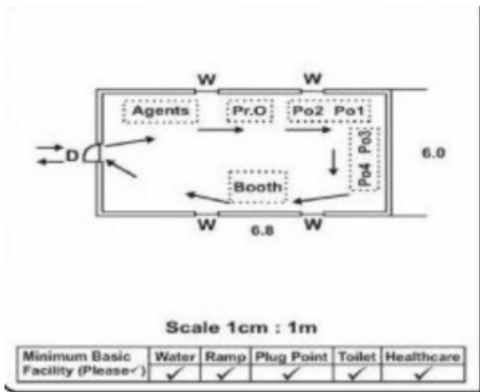

Google Map View

Polling Station Building Front View

Polling Station Front View

Cad View

Key MAP View

1 பெயர் : வாஜித் தந்தை பெயர்: தாஜ்பாஷா வீட்டு எண் : 1-2ஏஃப-1 வயது : 41 பாலினம் : ஆண்	RHB1187731 Photo is available	2 பெயர் : பிர்தொஸ் கணவர் பெயர்: வாஜித் வீட்டு எண் : 1-2ஏஃப-1 வயது : 36 பாலினம் : பெண்	RHB1187749 Photo is available	3 பெயர் : ருக்மணி கணவர் பெயர்: நாகராஜன் வீட்டு எண் : 1-2G வயது : 51 பாலினம் : பெண்	RHB0154112 Photo is available
4 பெயர் : சதாசிவம் தந்தை பெயர்: லட்சுமணன் வீட்டு எண் : 1-3சி வயது : 68 பாலினம் : ஆண்	RHB2161230 Photo is available	5 பெயர் : ரவிச்சந்திரன் தந்தை பெயர்: சின்னுசாமி வீட்டு எண் : 1/90 வயது : 67 பாலினம் : ஆண்	RHB1597251 Photo is available	6 பெயர் : ஜெயமணி கணவர் பெயர்: ரவிச்சந்திரன் வீட்டு எண் : 1/90 வயது : 56 பாலினம் : பெண்	RHB1597269 Photo is available
7 பெயர் : பிரனேஷ் குமார் தந்தை பெயர்: ரவிசந்திரன் வீட்டு எண் : 1/90 வயது : 27 பாலினம் : ஆண்	RHB1283175 Photo is available	8 பெயர் : தேன்மொழி கணவர் பெயர்: வேலுசாமி வீட்டு எண் : 1/163 வயது : 65 பாலினம் : பெண்	RHB1576982 Photo is available	S 9 பெயர் : மாதேஸ்வரன் தந்தை பெயர்: கந்தசாமி வீட்டு எண் : 1/4545சி வயது : 50 பாலினம் : ஆண்	FNQ2547305 Photo is available
S 10 பெயர் : கந்தசாமி தந்தை பெயர்: சின்னான் வீட்டு எண் : 1/4545ஸி2 வயது : 69 பாலினம் : ஆண்	WHJ1794031 Photo is available	11 பெயர் : கவிதா கணவர் பெயர்: இளங்கோ வீட்டு எண் : 3-129 வயது : 39 பாலினம் : பெண்	RHB0515189 Photo is available	#2 12 பெயர் : கண்ணகி கொழந்தவேல் கணவர் பெயர்: கொழந்தவேல் வீட்டு எண் : 3/157 வயது : 65 பாலினம் : பெண்	RHB1564434 Photo is available
13 பெயர் : சுரேஷ்குமார் தந்தை பெயர்: பொன்னுசாமி வீட்டு எண் : 3-165 வயது : 41 பாலினம் : ஆண்	RHB0188052 Photo is available	14 பெயர் : பிரகாசம் தந்தை பெயர்: வெங்கடாசலம் வீட்டு எண் : 3-205 வயது : 47 பாலினம் : ஆண்	RHB0049965 Photo is available	15 பெயர் : சுந்தராஜை தந்தை பெயர்: கந்தசாமி கவுண்டர் வீட்டு எண் : 4-1 வயது : 65 பாலினம் : ஆண்	GBD2548055 Photo is available
16 பெயர் : ஜான்னிராணி கணவர் பெயர்: சுந்தராஜை வீட்டு எண் : 4-1 வயது : 59 பாலினம் : பெண்	GBD2548063 Photo is available	17 பெயர் : அருண் தந்தை பெயர்: சுந்தராஜை வீட்டு எண் : 4-1 வயது : 34 பாலினம் : ஆண்	RHB0332825 Photo is available	18 பெயர் : தீபன் தந்தை பெயர்: சுந்தராஜை வீட்டு எண் : 4-1 வயது : 32 பாலினம் : ஆண்	RHB0590588 Photo is available
19 பெயர் : வியோ தந்தை பெயர்: பவுல்ராஜ் வீட்டு எண் : 4-2 வயது : 46 பாலினம் : ஆண்	RHB0788919 Photo is available	20 பெயர் : விமலாரோணி கணவர் பெயர்: வியோ வீட்டு எண் : 4-2 வயது : 39 பாலினம் : பெண்	RHB0788927 Photo is available	21 பெயர் : கிருஷ்ணமூர்த்தி தந்தை பெயர்: கந்தசாமிகவுண்டர் வீட்டு எண் : 4-3 வயது : 85 பாலினம் : ஆண்	RHB1564442 Photo is available
22 பெயர் : கமலம் கணவர் பெயர்: கிருஷ்ணமூர்த்தி வீட்டு எண் : 4-3 வயது : 69 பாலினம் : பெண்	RHB1564459 Photo is available	23 பெயர் : கிருஷ்ணமூர்த்தி தந்தை பெயர்: காளியண்ணகவுண்டர் வீட்டு எண் : 4-5 வயது : 83 பாலினம் : ஆண்	RHB1564467 Photo is available	24 பெயர் : பிரபாகர் தந்தை பெயர்: கிருஷ்ணமூர்த்தி வீட்டு எண் : 4-5 வயது : 55 பாலினம் : ஆண்	RHB1564483 Photo is available
25 பெயர் : சுப்ரமணியம் தந்தை பெயர்: சின்னுசாமி வீட்டு எண் : 4-8 வயது : 73 பாலினம் : ஆண்	RHB1564491 Photo is available	26 பெயர் : மோகன் தந்தை பெயர்: சுப்ரமணியம் வீட்டு எண் : 4-8 வயது : 52 பாலினம் : ஆண்	GBD2547677 Photo is available	27 பெயர் : கதிர்வேல் தந்தை பெயர்: சுப்ரமணியம் வீட்டு எண் : 4-8 வயது : 48 பாலினம் : ஆண்	GBD3281276 Photo is available
28 பெயர் : வினிதா தந்தை பெயர்: சக்திவேல் வீட்டு எண் : 4-9 வயது : 32 பாலினம் : பெண்	RHB0590430 Photo is available	29 பெயர் : கவிதா தந்தை பெயர்: சக்திவேல் வீட்டு எண் : 4/9 வயது : 25 பாலினம் : பெண்	RHB1255983 Photo is available	30 பெயர் : கௌதம் தந்தை பெயர்: சக்திவேல் வீட்டு எண் : 4/9 வயது : 23 பாலினம் : ஆண்	RHB2034080 Photo is available