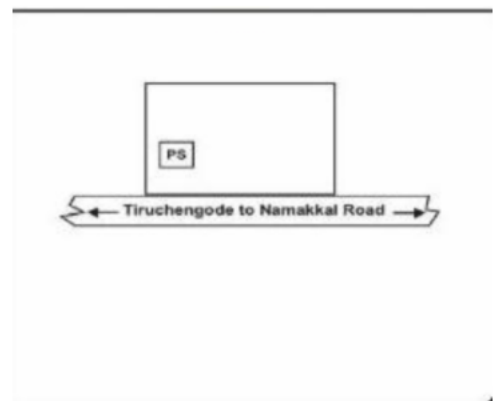

Cad View

Key MAP View